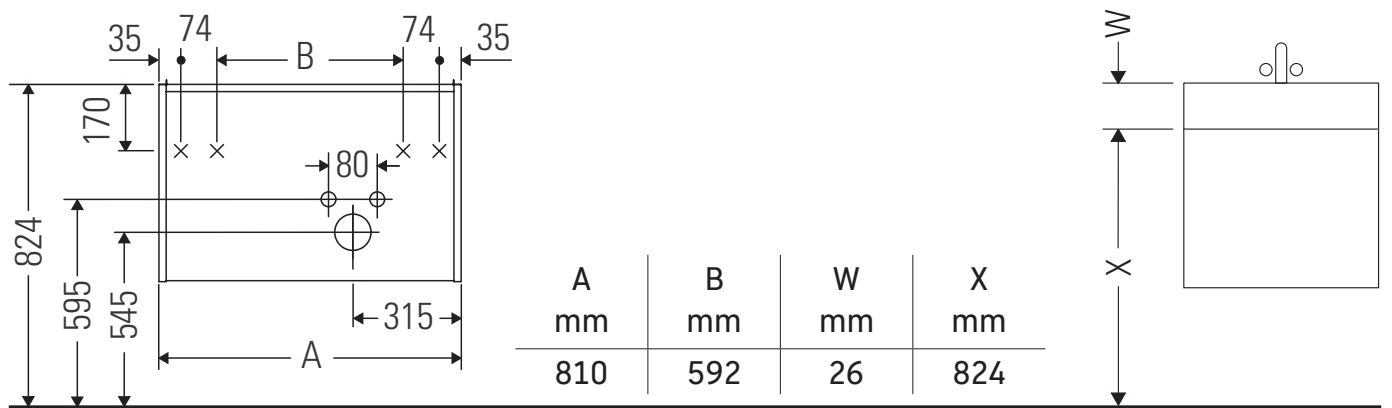

Ketho.2

K2 5268

Instrucciones de montaje

ME by Starck # 234683

Indicaciones de uso

La serie de muebles de baño cumple las normas y directivas válidas en el momento de su entrega y se ha concebido para su uso en baños. Hay que evitar que se mojen directamente con agua, por ejemplo, durante la ducha.