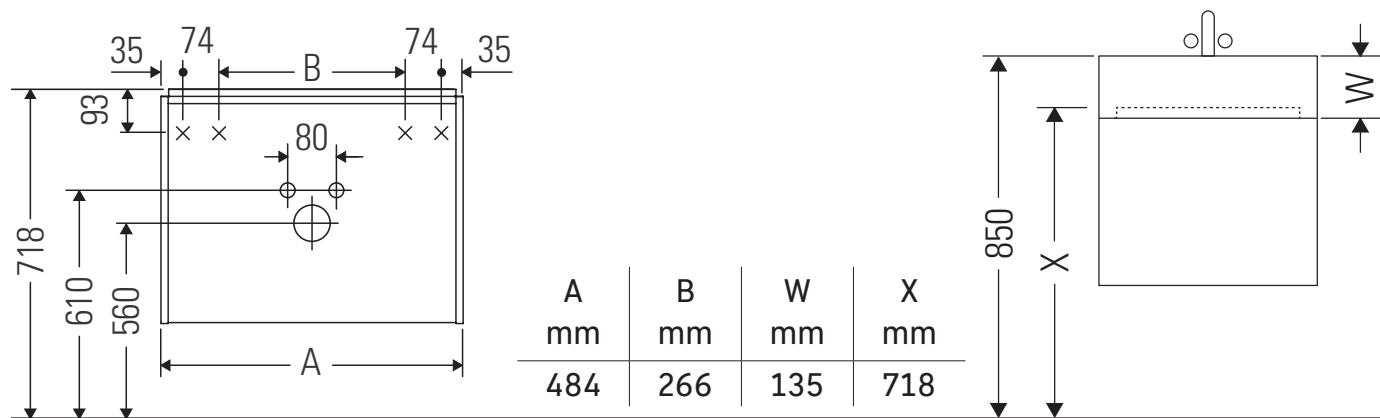

Ketho.2

K2 5274

Instrucciones de montaje

Vero Air # 235050

Indicaciones de uso

La serie de muebles de baño cumple las normas y directivas válidas en el momento de su entrega y se ha concebido para su uso en baños. Hay que evitar que se mojen directamente con agua, por ejemplo, durante la ducha.