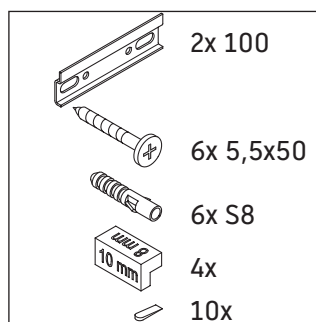

Ketho.2

K2 5274

Instrucciones de montaje

Vero Air # 235050

Indicaciones de uso

La serie de muebles de baño cumple las normas y directivas válidas en el momento de su entrega y se ha concebido para su uso en baños. Hay que evitar que se mojen directamente con agua, por ejemplo, durante la ducha.