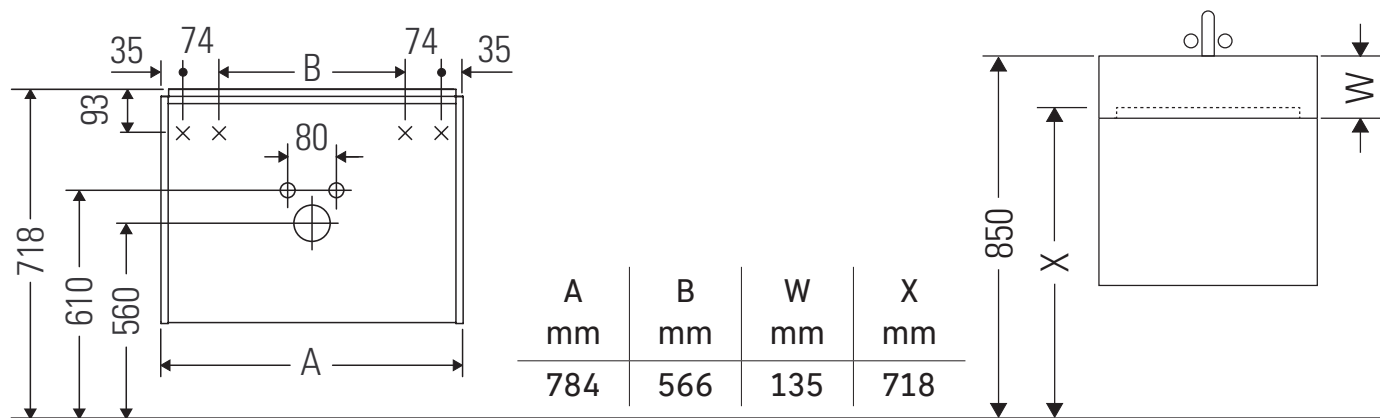

Ketho.2

K2 5277

Instrucciones de montaje

Vero Air # 235080

Indicaciones de uso

La serie de muebles de baño cumple las normas y directivas válidas en el momento de su entrega y se ha concebido para su uso en baños. Hay que evitar que se mojen directamente con agua, por ejemplo, durante la ducha.