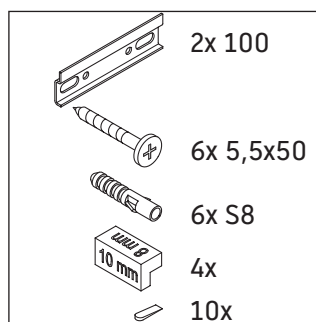

Ketho.2

K2 5277

Instrucciones de montaje

Vero Air # 235080

Indicaciones de uso

La serie de muebles de baño cumple las normas y directivas válidas en el momento de su entrega y se ha concebido para su uso en baños. Hay que evitar que se mojen directamente con agua, por ejemplo, durante la ducha.