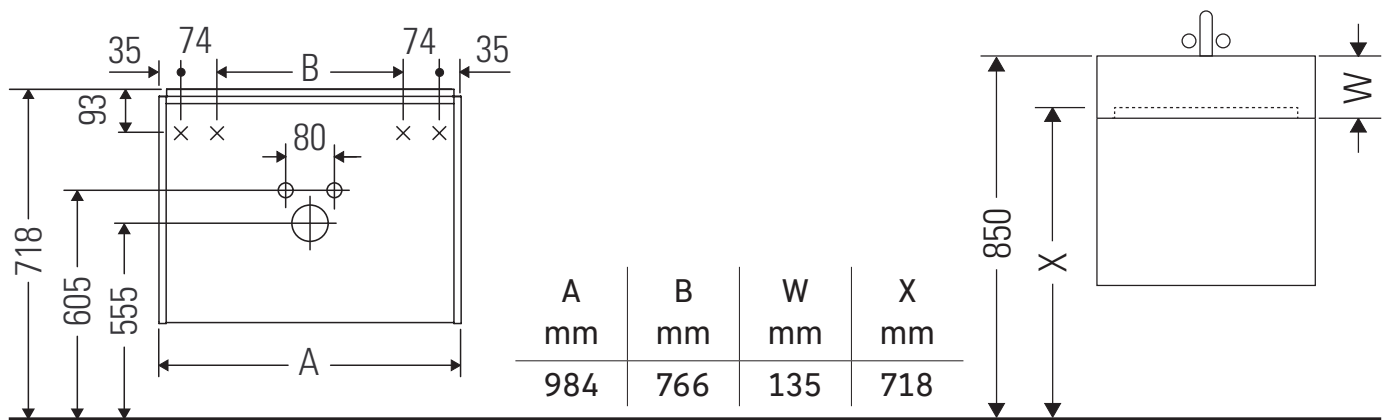

Ketho.2

K2 5278

Instrucciones de montaje

Vero Air # 235010

Indicaciones de uso

La serie de muebles de baño cumple las normas y directivas válidas en el momento de su entrega y se ha concebido para su uso en baños. Hay que evitar que se mojen directamente con agua, por ejemplo, durante la ducha.