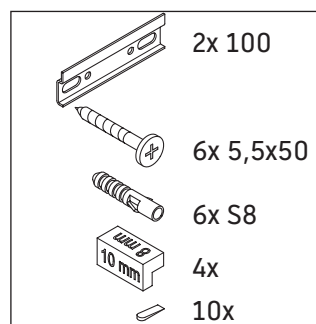

Ketho.2

K2 5278

Instrucciones de montaje

Vero Air # 235010

Indicaciones de uso

La serie de muebles de baño cumple las normas y directivas válidas en el momento de su entrega y se ha concebido para su uso en baños. Hay que evitar que se mojen directamente con agua, por ejemplo, durante la ducha.