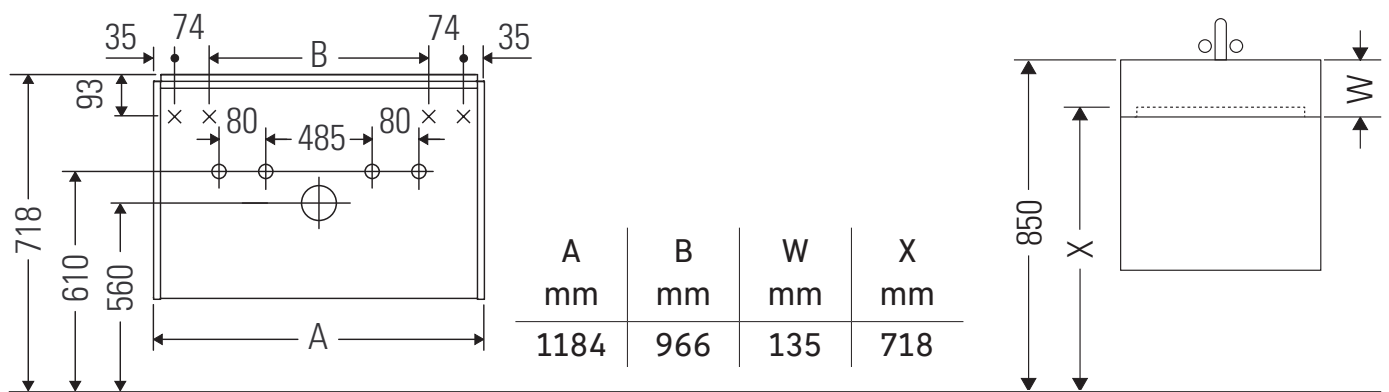

Ketho.2

K2 5279

Instrucciones de montaje

Vero Air # 235012

Indicaciones de uso

La serie de muebles de baño cumple las normas y directivas válidas en el momento de su entrega y se ha concebido para su uso en baños. Hay que evitar que se mojen directamente con agua, por ejemplo, durante la ducha.