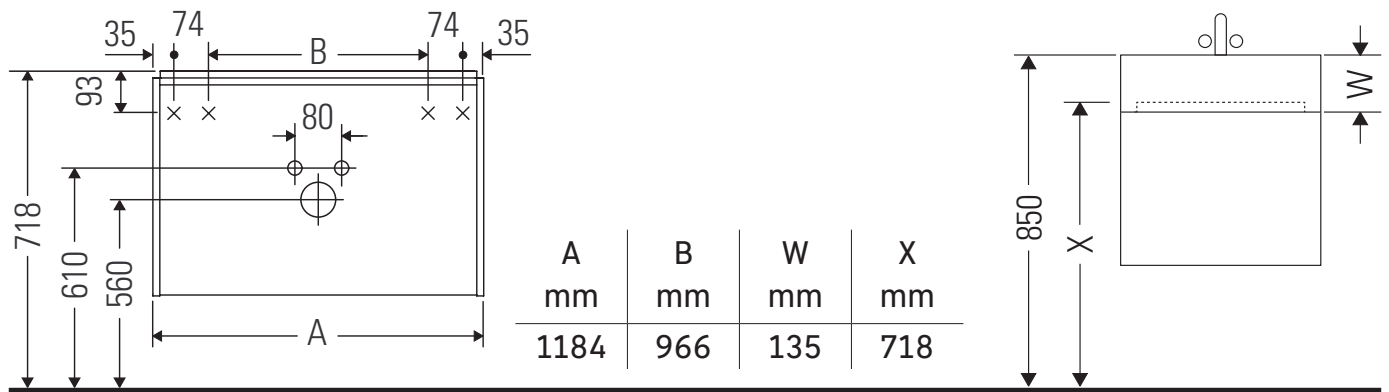

Ketho.2

K2 5279

Instrucciones de montaje

Vero Air # 235012

Indicaciones de uso

La serie de muebles de baño cumple las normas y directivas válidas en el momento de su entrega y se ha concebido para su uso en baños. Hay que evitar que se mojen directamente con agua, por ejemplo, durante la ducha.