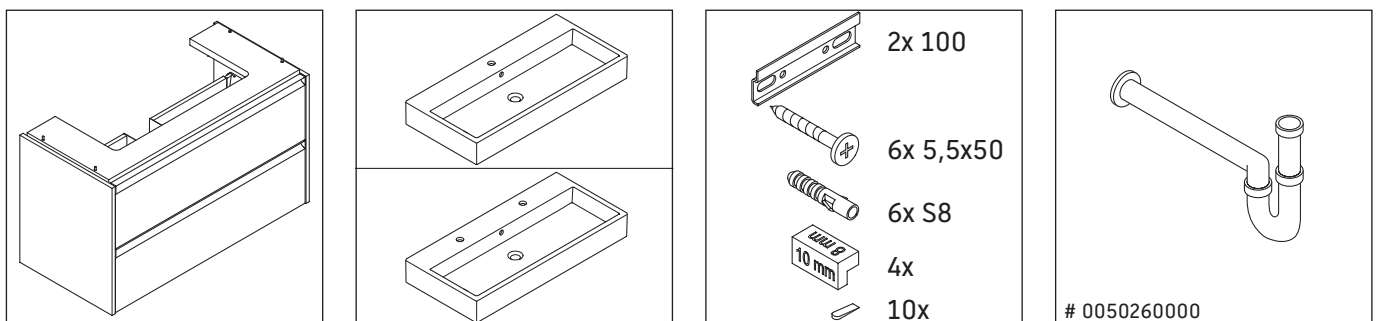

Ketho.2

K2 5279

Instrucciones de montaje

Vero Air # 235012

Indicaciones de uso

La serie de muebles de baño cumple las normas y directivas válidas en el momento de su entrega y se ha concebido para su uso en baños. Hay que evitar que se mojen directamente con agua, por ejemplo, durante la ducha.