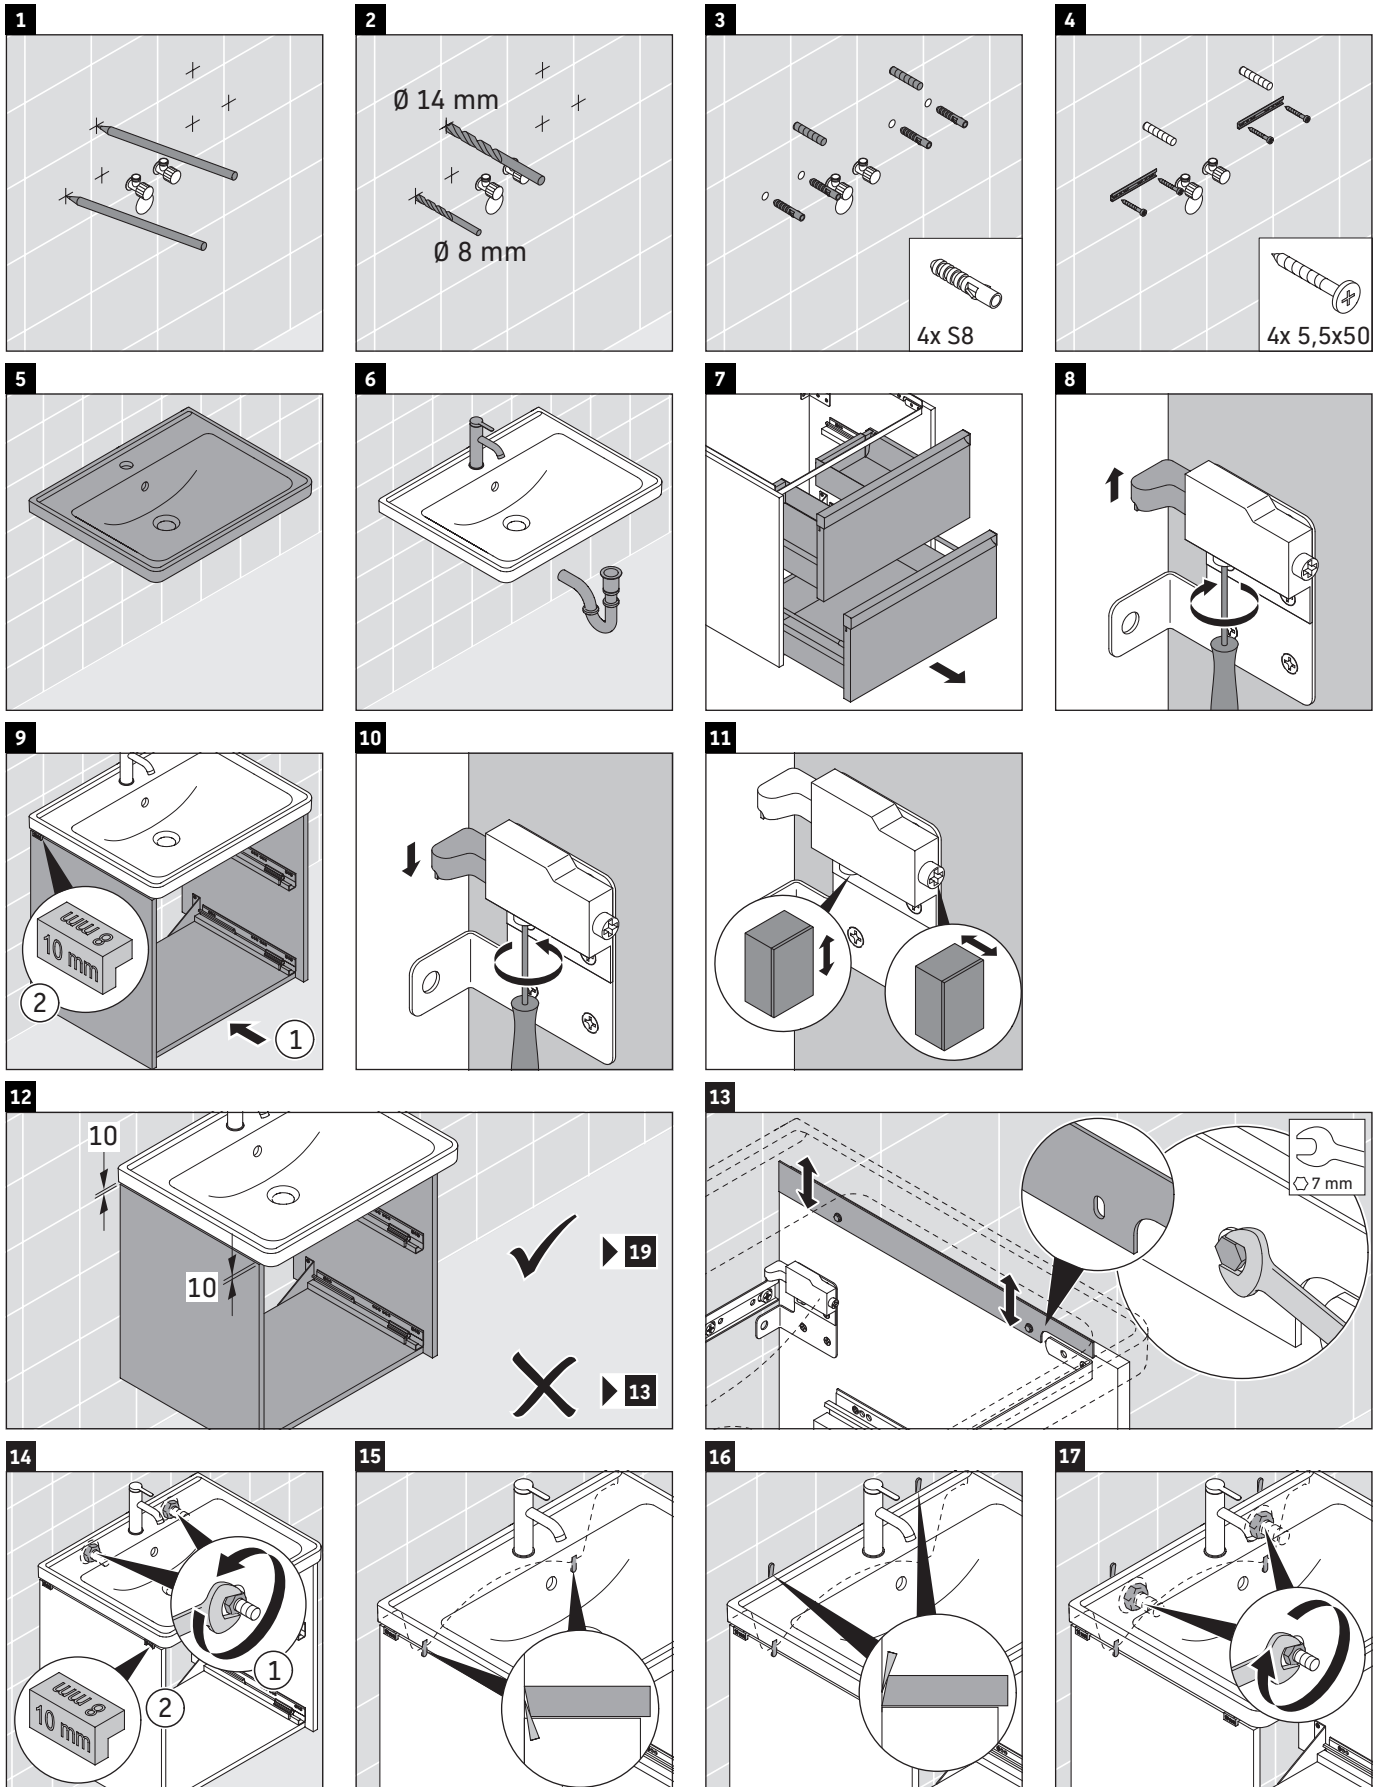

Order no. K25281/22.03.1