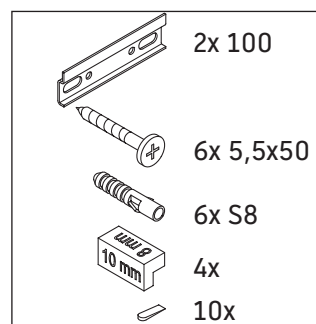

Ketho.2

K2 5281

Instrucciones de montaje

Indicaciones de uso

La serie de muebles de baño cumple las normas y directivas válidas en el momento de su entrega y se ha concebido para su uso en baños. Hay que evitar que se mojen directamente con agua, por ejemplo, durante la ducha.