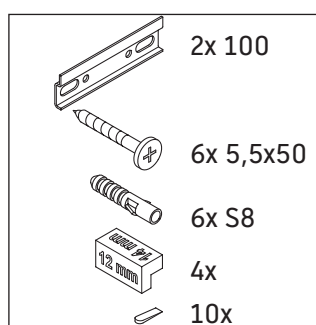

Ketho.2

K2 5285

Instrucciones de montaje

D-Neo # 236980

Indicaciones de uso

La serie de muebles de baño cumple las normas y directivas válidas en el momento de su entrega y se ha concebido para su uso en baños. Hay que evitar que se mojen directamente con agua, por ejemplo, durante la ducha.