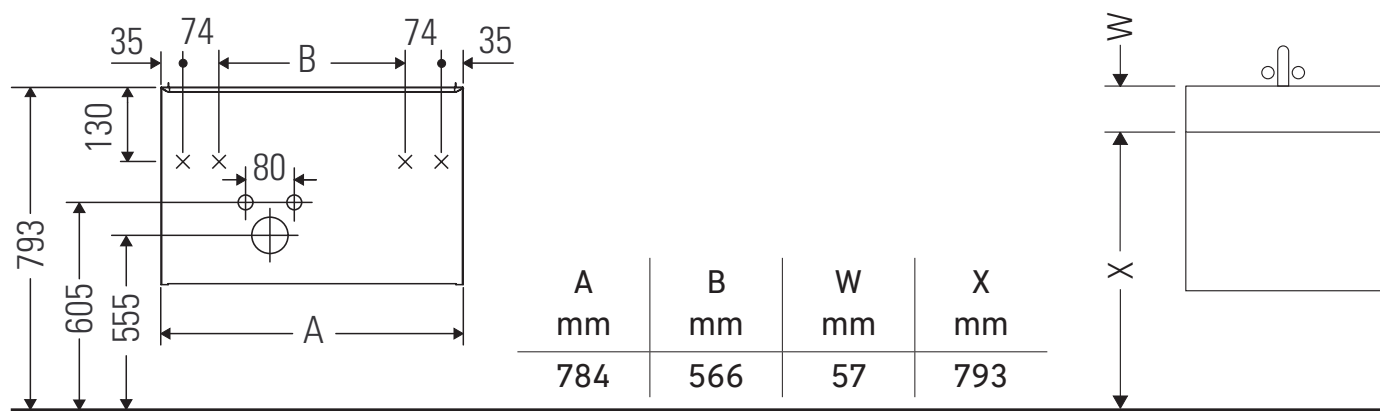

Ketho.2

K2 5285

Instrucciones de montaje

D-Neo # 236980

Indicaciones de uso

La serie de muebles de baño cumple las normas y directivas válidas en el momento de su entrega y se ha concebido para su uso en baños. Hay que evitar que se mojen directamente con agua, por ejemplo, durante la ducha.