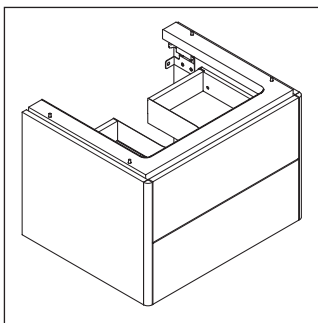

XSquare

XS 4378

Instrucciones de montaje

Soleil by Starck # 237760

Indicaciones de uso

La serie de muebles de baño cumple las normas y directivas válidas en el momento de su entrega y se ha concebido para su uso en baños. Hay que evitar que se mojen directamente con agua, por ejemplo, durante la ducha.