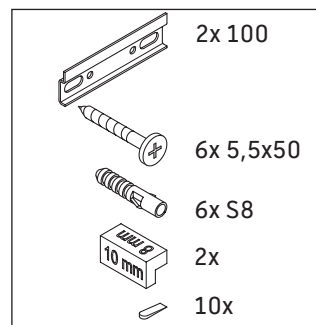

XSquare

XS 4378

Instrucciones de montaje

Soleil by Starck # 237760

Indicaciones de uso

La serie de muebles de baño cumple las normas y directivas válidas en el momento de su entrega y se ha concebido para su uso en baños. Hay que evitar que se mojen directamente con agua, por ejemplo, durante la ducha.