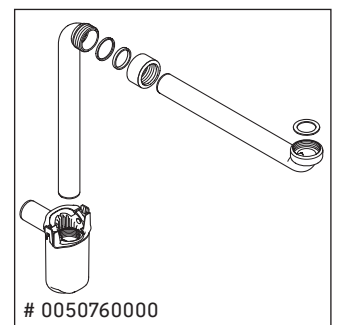

XSquare

XS 4378

Instrucciones de montaje

Soleil by Starck # 237760

Indicaciones de uso

La serie de muebles de baño cumple las normas y directivas válidas en el momento de su entrega y se ha concebido para su uso en baños. Hay que evitar que se mojen directamente con agua, por ejemplo, durante la ducha.