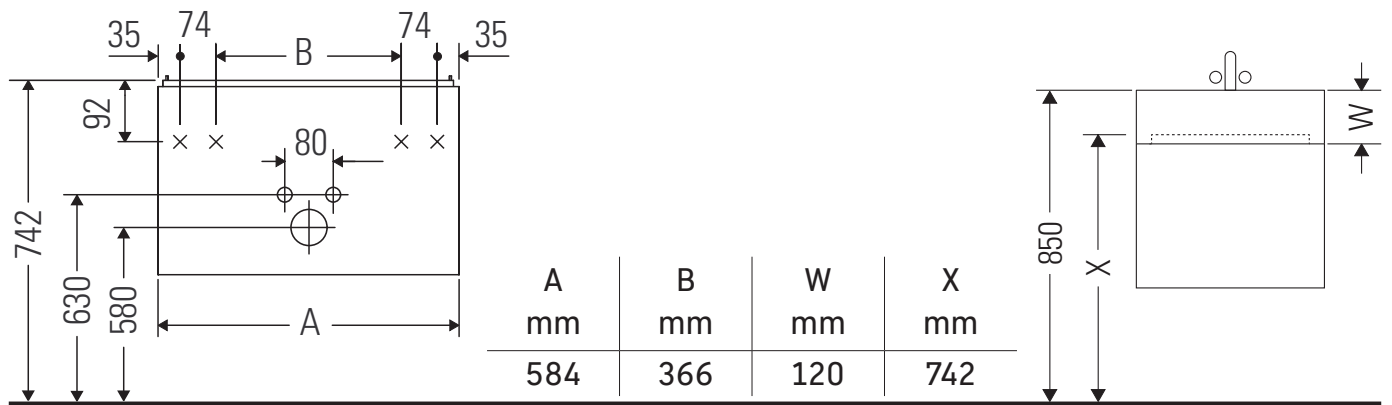

XSquare

XS 4378

Instrucciones de montaje

Soleil by Starck # 237760

Indicaciones de uso

La serie de muebles de baño cumple las normas y directivas válidas en el momento de su entrega y se ha concebido para su uso en baños. Hay que evitar que se mojen directamente con agua, por ejemplo, durante la ducha.