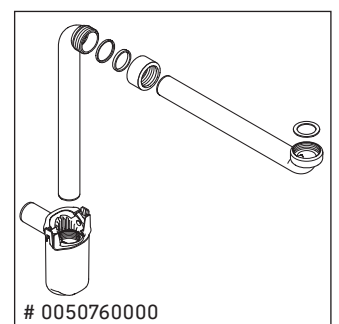

White Tulip # WT 4864 L/R

Instrucciones de montaje

Indicaciones de uso

La serie de muebles de baño cumple las normas y directivas válidas en el momento de su entrega y se ha concebido para su uso en baños. Hay que evitar que se mojen directamente con agua, por ejemplo, durante la ducha.

Nos reservamos el derecho a efectuar mejoras técnicas y modificaciones de aspecto en los productos representados.