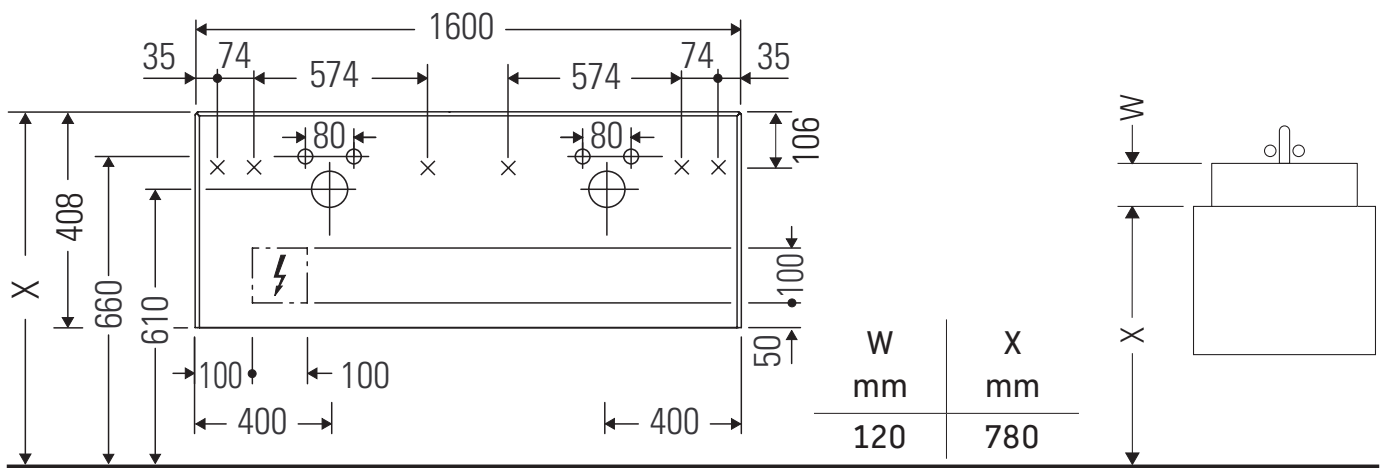

White Tulip

WT 4891 B

Instrucciones de montaje

White Tulip # 236243

Indicaciones de uso

La serie de muebles de baño cumple las normas y directivas válidas en el momento de su entrega y se ha concebido para su uso en baños. Hay que evitar que se mojen directamente con agua, por ejemplo, durante la ducha.

Nos reservamos el derecho a efectuar mejoras técnicas y modificaciones de aspecto en los productos representados.

White Tulip

WT 4891 B

Instrucciones de montaje

Indicaciones de uso

La serie de muebles de baño cumple las normas y directivas válidas en el momento de su entrega y se ha concebido para su uso en baños. Hay que evitar que se mojen directamente con agua, por ejemplo, durante la ducha.