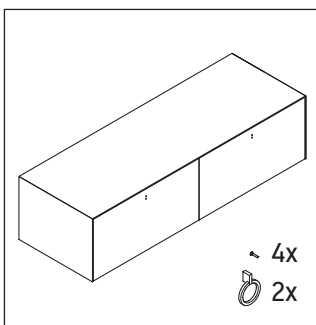

White Tulip

WT 4891 B

Instrucciones de montaje

Indicaciones de uso

La serie de muebles de baño cumple las normas y directivas válidas en el momento de su entrega y se ha concebido para su uso en baños. Hay que evitar que se mojen directamente con agua, por ejemplo, durante la ducha.

Nos reservamos el derecho a efectuar mejoras técnicas y modificaciones de aspecto en los productos representados.