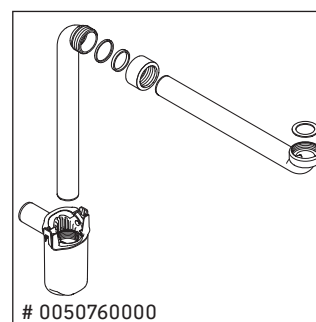

White Tulip

WT 4891 B

Instrucciones de montaje

White Tulip # 236243

Indicaciones de uso

La serie de muebles de baño cumple las normas y directivas válidas en el momento de su entrega y se ha concebido para su uso en baños. Hay que evitar que se mojen directamente con agua, por ejemplo, durante la ducha.

Nos reservamos el derecho a efectuar mejoras técnicas y modificaciones de aspecto en los productos representados.

White Tulip

WT 4891 B

Instrucciones de montaje

Indicaciones de uso

La serie de muebles de baño cumple las normas y directivas válidas en el momento de su entrega y se ha concebido para su uso en baños. Hay que evitar que se mojen directamente con agua, por ejemplo, durante la ducha.