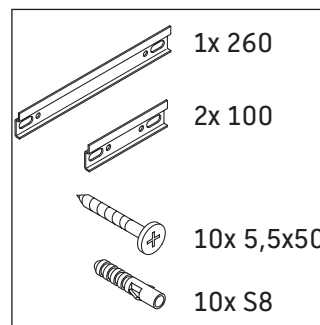

White Tulip

WT 4891 B

Instrucciones de montaje

White Tulip # 236243

Indicaciones de uso

La serie de muebles de baño cumple las normas y directivas válidas en el momento de su entrega y se ha concebido para su uso en baños. Hay que evitar que se mojen directamente con agua, por ejemplo, durante la ducha.

Nos reservamos el derecho a efectuar mejoras técnicas y modificaciones de aspecto en los productos representados.

White Tulip

WT 4891 B

Instrucciones de montaje

Indicaciones de uso

La serie de muebles de baño cumple las normas y directivas válidas en el momento de su entrega y se ha concebido para su uso en baños. Hay que evitar que se mojen directamente con agua, por ejemplo, durante la ducha.