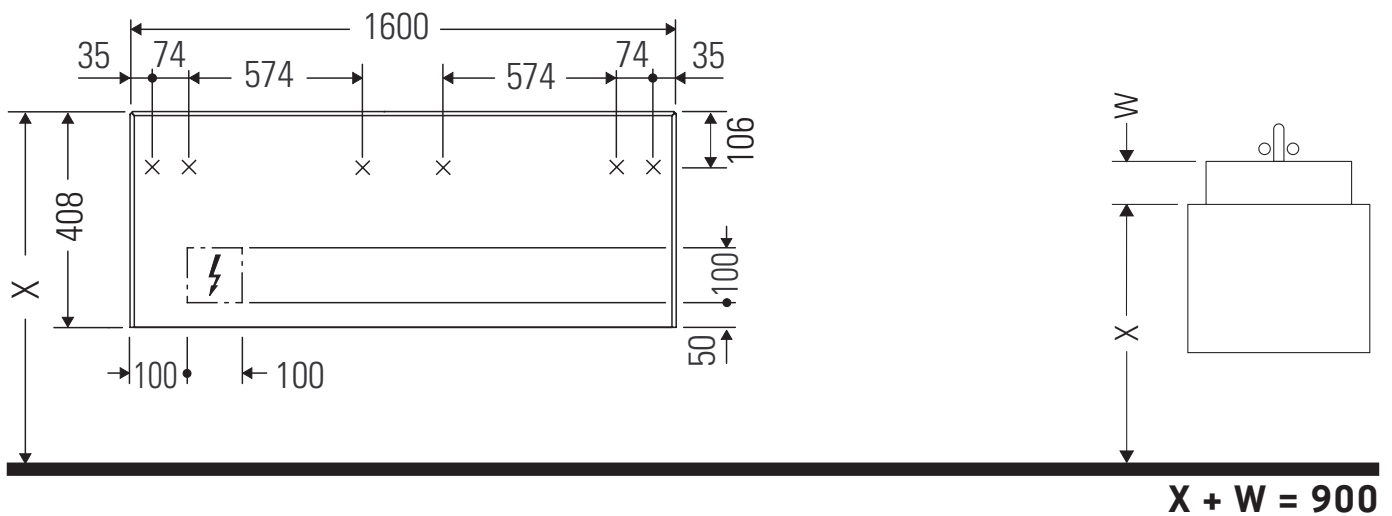

White Tulip

WT 4891 B

Instrucciones de montaje

White Tulip # 236243

Indicaciones de uso

La serie de muebles de baño cumple las normas y directivas válidas en el momento de su entrega y se ha concebido para su uso en baños. Hay que evitar que se mojen directamente con agua, por ejemplo, durante la ducha.

Nos reservamos el derecho a efectuar mejoras técnicas y modificaciones de aspecto en los productos representados.

White Tulip

WT 4891 B

Instrucciones de montaje

Indicaciones de uso

La serie de muebles de baño cumple las normas y directivas válidas en el momento de su entrega y se ha concebido para su uso en baños. Hay que evitar que se mojen directamente con agua, por ejemplo, durante la ducha.