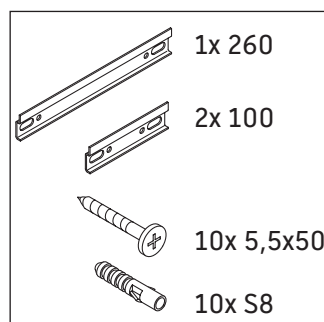

White Tulip

WT 4891 B

Instrucciones de montaje

White Tulip # 236243

Indicaciones de uso

La serie de muebles de baño cumple las normas y directivas válidas en el momento de su entrega y se ha concebido para su uso en baños. Hay que evitar que se mojen directamente con agua, por ejemplo, durante la ducha.

Nos reservamos el derecho a efectuar mejoras técnicas y modificaciones de aspecto en los productos representados.

White Tulip

WT 4891 B

Instrucciones de montaje

Indicaciones de uso

La serie de muebles de baño cumple las normas y directivas válidas en el momento de su entrega y se ha concebido para su uso en baños. Hay que evitar que se mojen directamente con agua, por ejemplo, durante la ducha.