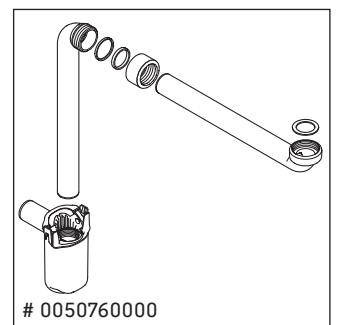

White Tulip

WT 4891 B

Instrucciones de montaje

White Tulip # 236243

Indicaciones de uso

La serie de muebles de baño cumple las normas y directivas válidas en el momento de su entrega y se ha concebido para su uso en baños. Hay que evitar que se mojen directamente con agua, por ejemplo, durante la ducha.

Nos reservamos el derecho a efectuar mejoras técnicas y modificaciones de aspecto en los productos representados.

White Tulip

WT 4891 B

Instrucciones de montaje

Indicaciones de uso

La serie de muebles de baño cumple las normas y directivas válidas en el momento de su entrega y se ha concebido para su uso en baños. Hay que evitar que se mojen directamente con agua, por ejemplo, durante la ducha.