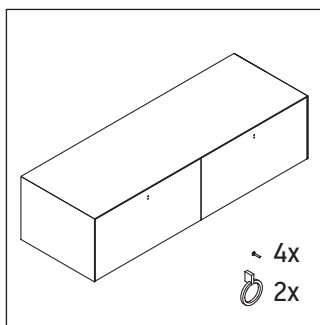

White Tulip

WT 4891 B

Instrucciones de montaje

White Tulip # 236243

Indicaciones de uso

La serie de muebles de baño cumple las normas y directivas válidas en el momento de su entrega y se ha concebido para su uso en baños. Hay que evitar que se mojen directamente con agua, por ejemplo, durante la ducha.