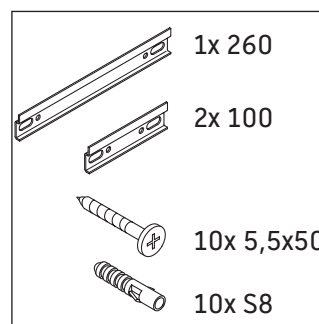

White Tulip # WT 4995 L/R

Instrucciones de montaje

White Tulip # 236243

Indicaciones de uso

La serie de muebles de baño cumple las normas y directivas válidas en el momento de su entrega y se ha concebido para su uso en baños. Hay que evitar que se mojen directamente con agua, por ejemplo, durante la ducha.

Nos reservamos el derecho a efectuar mejoras técnicas y modificaciones de aspecto en los productos representados.

White Tulip # WT 4995 L/R

Instrucciones de montaje

Indicaciones de uso

La serie de muebles de baño cumple las normas y directivas válidas en el momento de su entrega y se ha concebido para su uso en baños. Hay que evitar que se mojen directamente con agua, por ejemplo, durante la ducha.