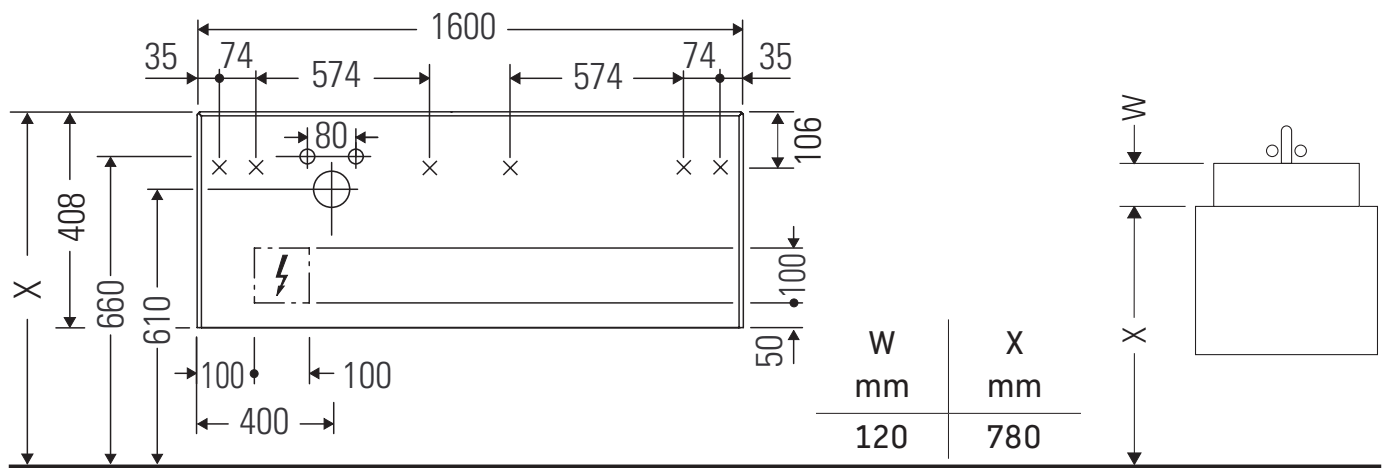

White Tulip # WT 4995 L/R

Instrucciones de montaje

White Tulip # 236243

Indicaciones de uso

La serie de muebles de baño cumple las normas y directivas válidas en el momento de su entrega y se ha concebido para su uso en baños. Hay que evitar que se mojen directamente con agua, por ejemplo, durante la ducha.

Nos reservamos el derecho a efectuar mejoras técnicas y modificaciones de aspecto en los productos representados.

White Tulip # WT 4995 L/R

Instrucciones de montaje

Indicaciones de uso

La serie de muebles de baño cumple las normas y directivas válidas en el momento de su entrega y se ha concebido para su uso en baños. Hay que evitar que se mojen directamente con agua, por ejemplo, durante la ducha.