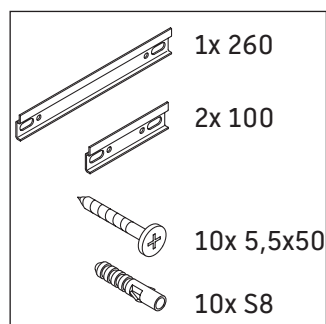

White Tulip # WT 4995 L/R

Instrucciones de montaje

White Tulip # 236243

Indicaciones de uso

La serie de muebles de baño cumple las normas y directivas válidas en el momento de su entrega y se ha concebido para su uso en baños. Hay que evitar que se mojen directamente con agua, por ejemplo, durante la ducha.

Nos reservamos el derecho a efectuar mejoras técnicas y modificaciones de aspecto en los productos representados.

White Tulip # WT 4995 L/R

Instrucciones de montaje

Indicaciones de uso

La serie de muebles de baño cumple las normas y directivas válidas en el momento de su entrega y se ha concebido para su uso en baños. Hay que evitar que se mojen directamente con agua, por ejemplo, durante la ducha.