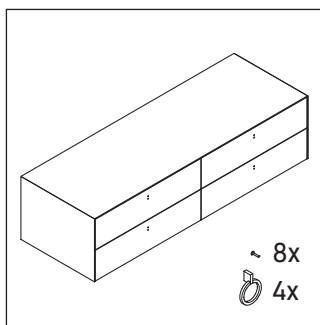

White Tulip # WT 4995 L/R

Instrucciones de montaje

Indicaciones de uso

La serie de muebles de baño cumple las normas y directivas válidas en el momento de su entrega y se ha concebido para su uso en baños. Hay que evitar que se mojen directamente con agua, por ejemplo, durante la ducha.

Nos reservamos el derecho a efectuar mejoras técnicas y modificaciones de aspecto en los productos representados.