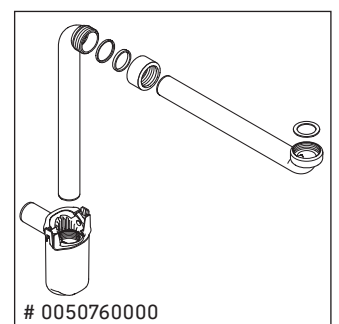

White Tulip # WT 4995 L/R

Instrucciones de montaje

White Tulip # 236243

Indicaciones de uso

La serie de muebles de baño cumple las normas y directivas válidas en el momento de su entrega y se ha concebido para su uso en baños. Hay que evitar que se mojen directamente con agua, por ejemplo, durante la ducha.

Nos reservamos el derecho a efectuar mejoras técnicas y modificaciones de aspecto en los productos representados.

White Tulip # WT 4995 L/R

Instrucciones de montaje

Indicaciones de uso

La serie de muebles de baño cumple las normas y directivas válidas en el momento de su entrega y se ha concebido para su uso en baños. Hay que evitar que se mojen directamente con agua, por ejemplo, durante la ducha.