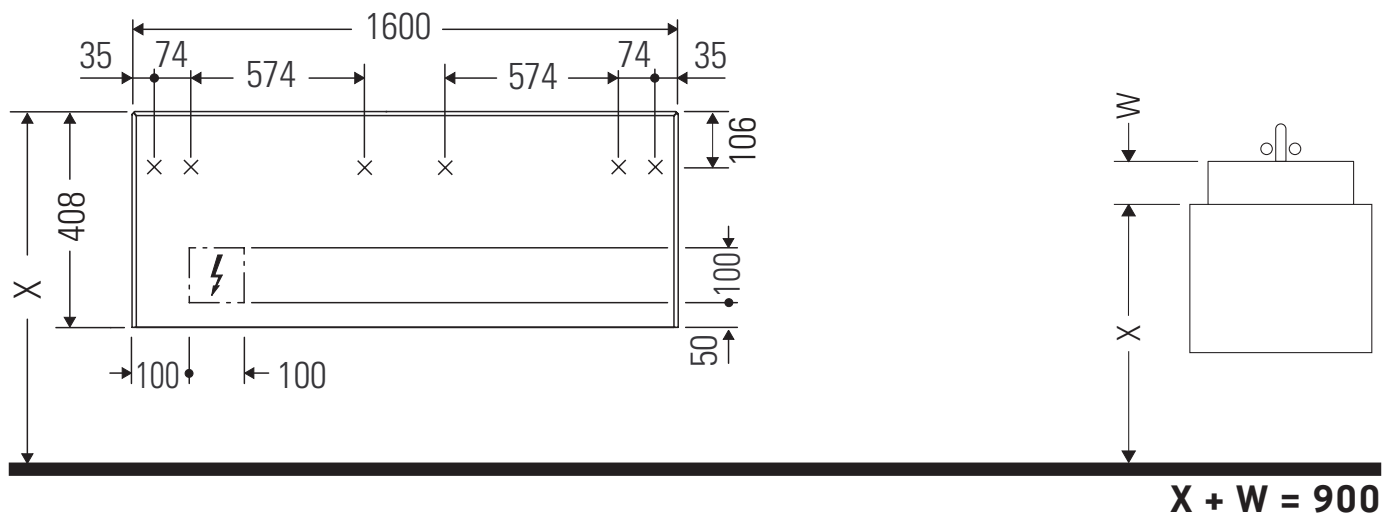

White Tulip # WT 4995 L/R

Instrucciones de montaje

White Tulip # 236243

Indicaciones de uso

La serie de muebles de baño cumple las normas y directivas válidas en el momento de su entrega y se ha concebido para su uso en baños. Hay que evitar que se mojen directamente con agua, por ejemplo, durante la ducha.

Nos reservamos el derecho a efectuar mejoras técnicas y modificaciones de aspecto en los productos representados.

White Tulip # WT 4995 L/R

Instrucciones de montaje

Indicaciones de uso

La serie de muebles de baño cumple las normas y directivas válidas en el momento de su entrega y se ha concebido para su uso en baños. Hay que evitar que se mojen directamente con agua, por ejemplo, durante la ducha.