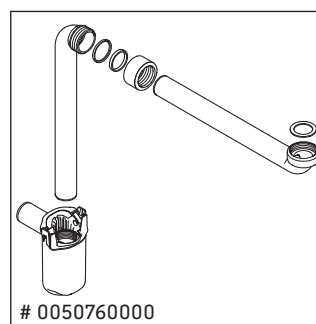

White Tulip # WT 4995 L/R

Instrucciones de montaje

White Tulip # 236243

Indicaciones de uso

La serie de muebles de baño cumple las normas y directivas válidas en el momento de su entrega y se ha concebido para su uso en baños. Hay que evitar que se mojen directamente con agua, por ejemplo, durante la ducha.

Nos reservamos el derecho a efectuar mejoras técnicas y modificaciones de aspecto en los productos representados.

White Tulip # WT 4995 L/R

Instrucciones de montaje

Indicaciones de uso

La serie de muebles de baño cumple las normas y directivas válidas en el momento de su entrega y se ha concebido para su uso en baños. Hay que evitar que se mojen directamente con agua, por ejemplo, durante la ducha.