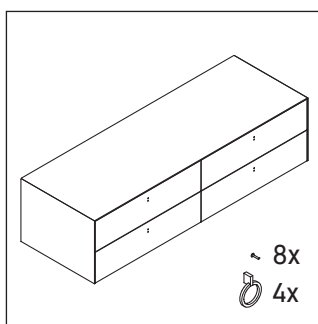

White Tulip # WT 4995 L/R

Instrucciones de montaje

White Tulip # 236243

Indicaciones de uso

La serie de muebles de baño cumple las normas y directivas válidas en el momento de su entrega y se ha concebido para su uso en baños. Hay que evitar que se mojen directamente con agua, por ejemplo, durante la ducha.