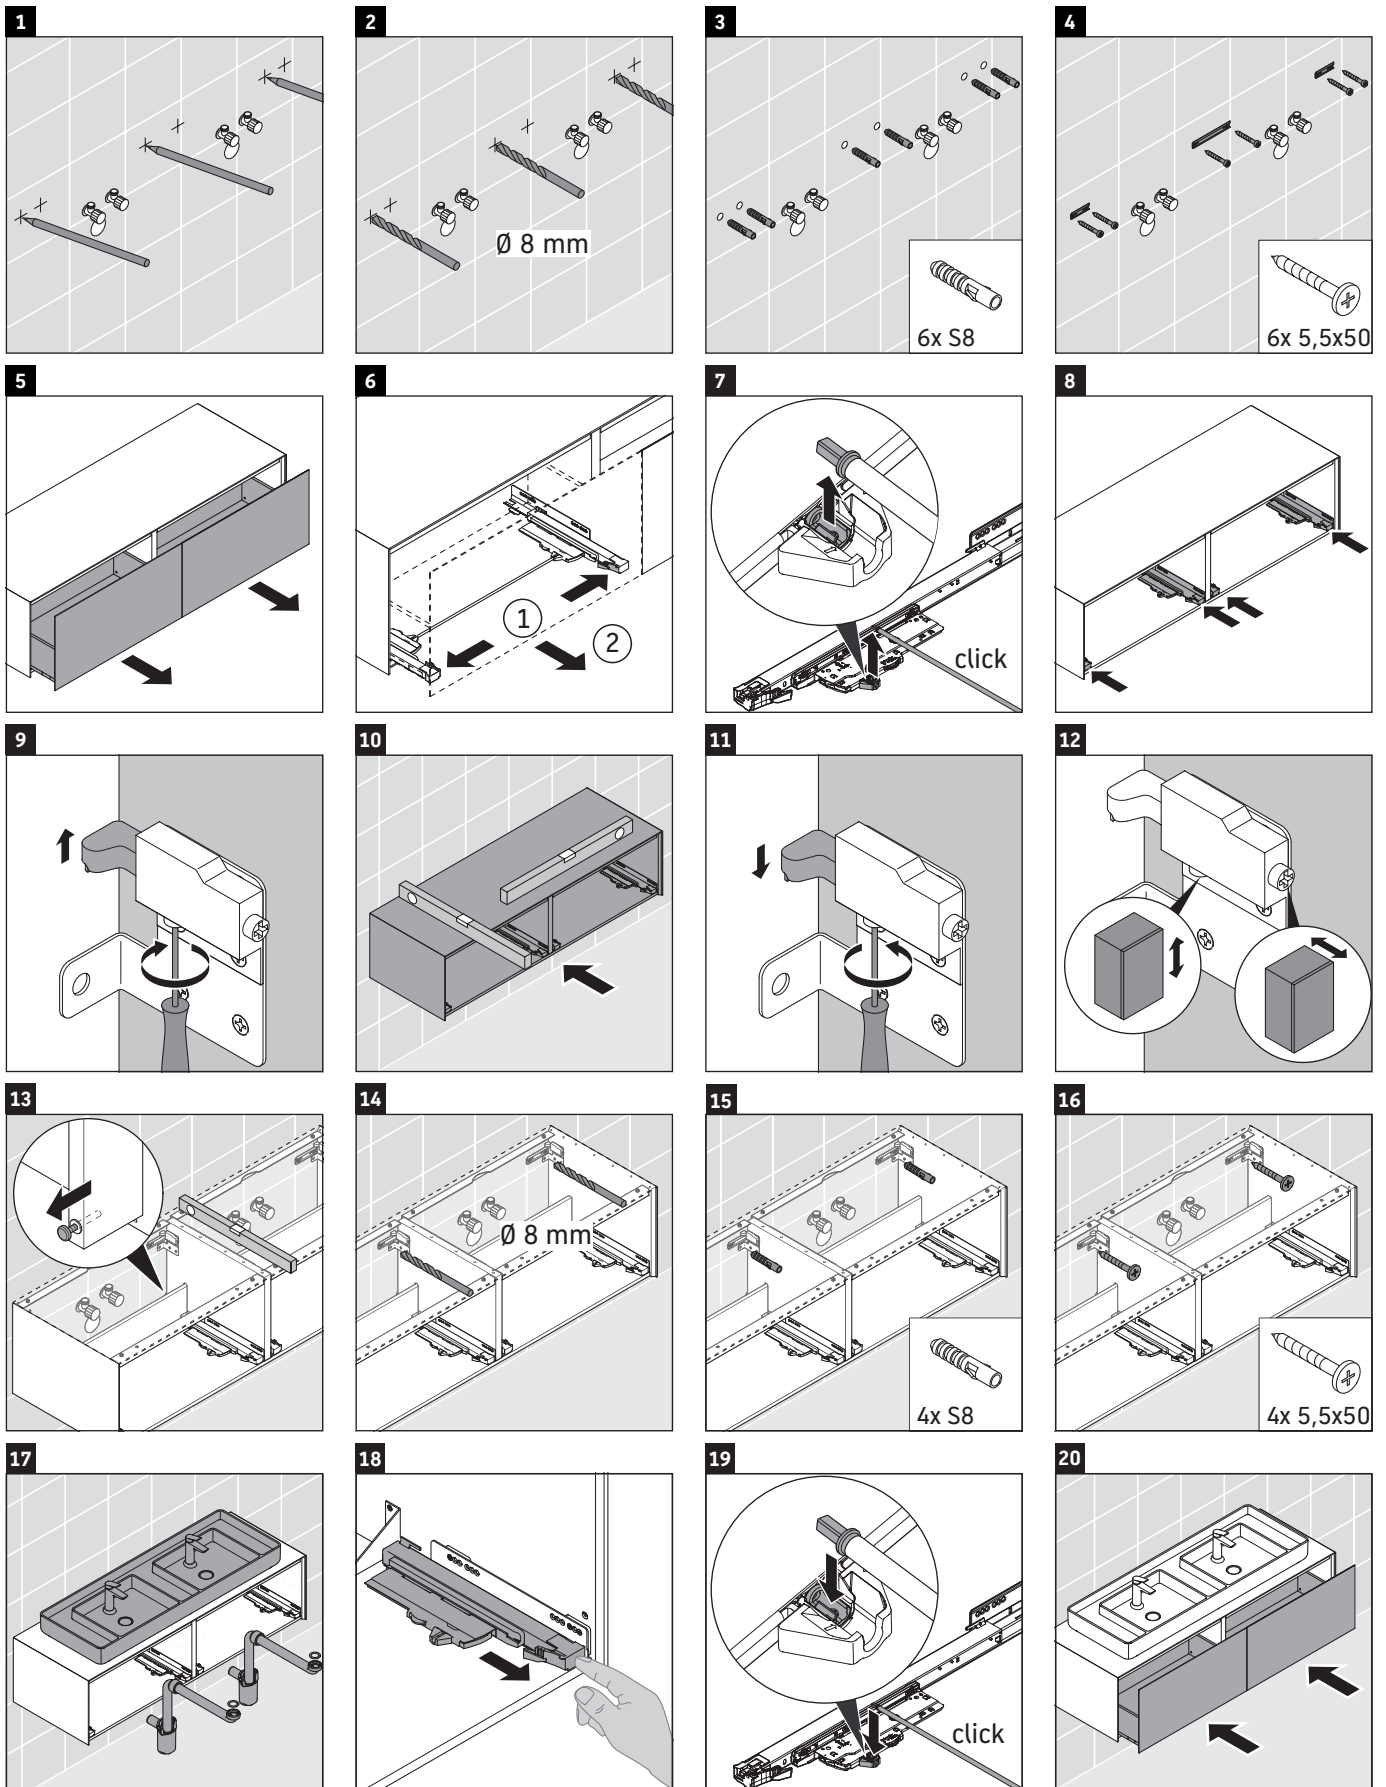

Order no. WT4866/22.10.2