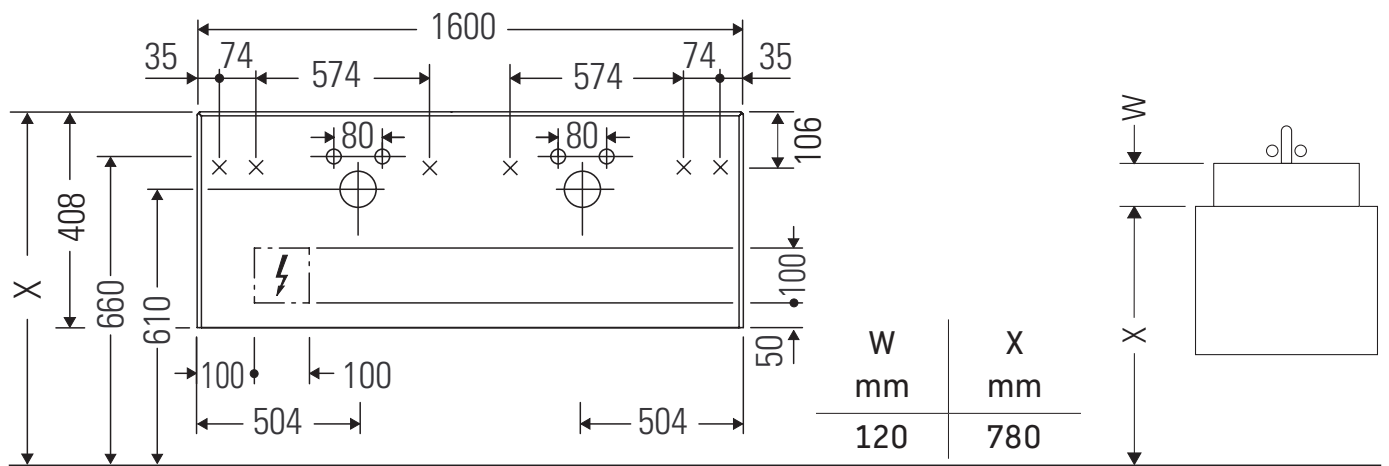

White Tulip

WT 4866

Instrucciones de montaje

Bento Starck Box # 266013

Indicaciones de uso

La serie de muebles de baño cumple las normas y directivas válidas en el momento de su entrega y se ha concebido para su uso en baños. Hay que evitar que se mojen directamente con agua, por ejemplo, durante la ducha.