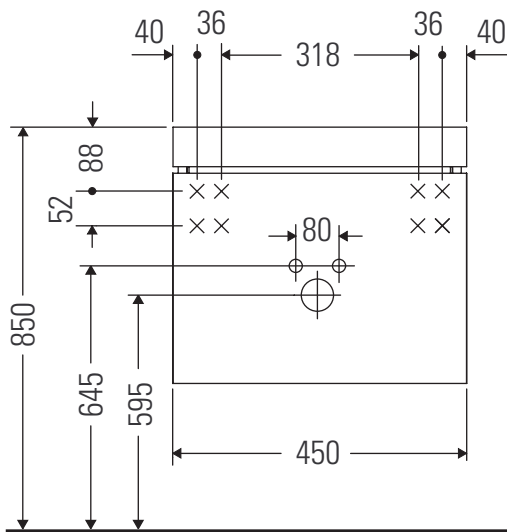

L-Cube

LC 6949 R

Instrucciones de montaje

Indicaciones de uso

La serie de muebles de baño cumple las normas y directivas válidas en el momento de su entrega y se ha concebido para su uso en baños. Hay que evitar que se mojen directamente con agua, por ejemplo, durante la ducha.