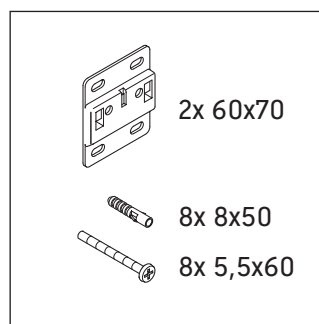

L-Cube

LC 6949 R

Instrucciones de montaje

Indicaciones de uso

La serie de muebles de baño cumple las normas y directivas válidas en el momento de su entrega y se ha concebido para su uso en baños. Hay que evitar que se mojen directamente con agua, por ejemplo, durante la ducha.