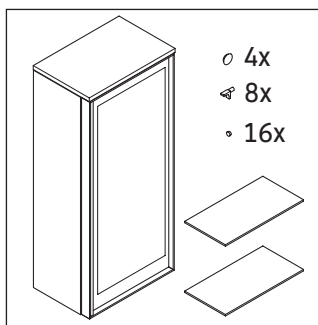

Vitrium

VT 1357 L/R

Instrucciones de montaje

Indicaciones de uso

La serie de muebles de baño cumple las normas y directivas válidas en el momento de su entrega y se ha concebido para su uso en baños. Hay que evitar que se mojen directamente con agua, por ejemplo, durante la ducha.