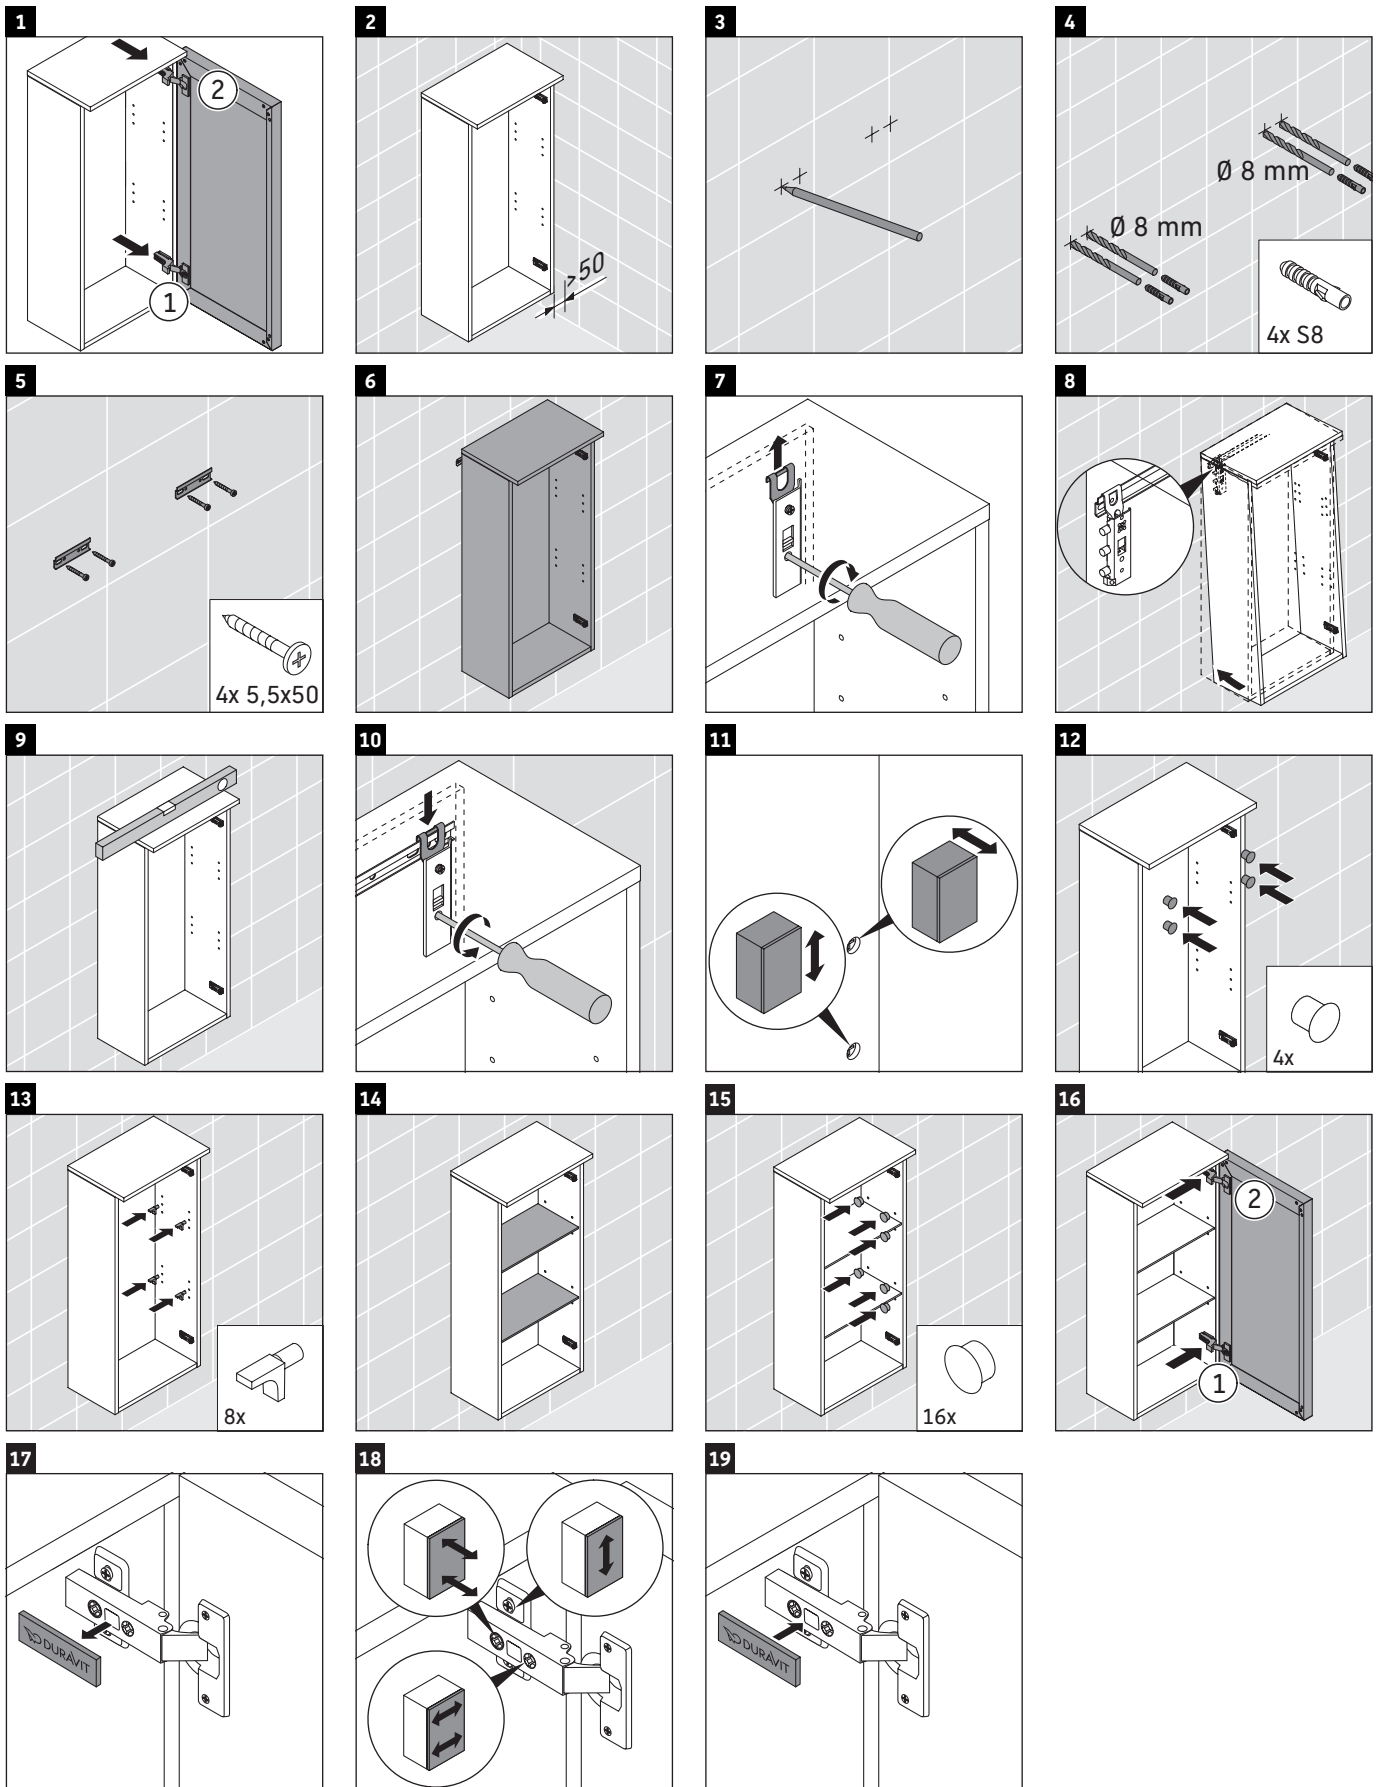

Duravit AG, Werderstr. 36, 78132 Hornberg, Germany, Phone +49 78 33 700, Fax +49 78 33 70 289, info@duravit.de, www.duravit.de