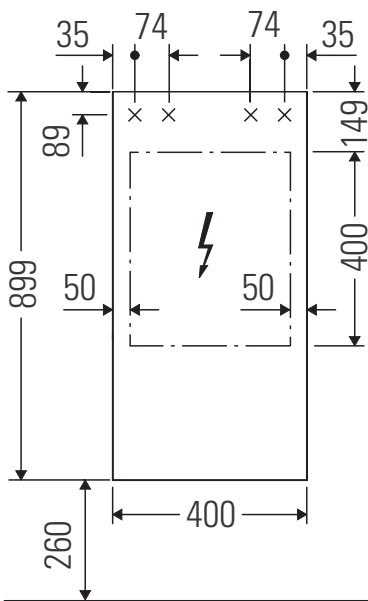

Vitrium

VT 1357 L/R

Instrucciones de montaje

Indicaciones de uso

La serie de muebles de baño cumple las normas y directivas válidas en el momento de su entrega y se ha concebido para su uso en baños. Hay que evitar que se mojen directamente con agua, por ejemplo, durante la ducha.