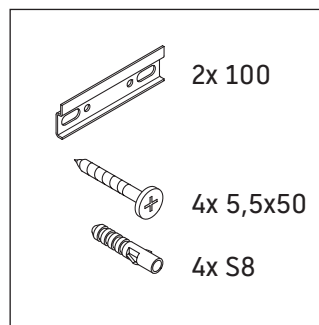

Vitrium

VT 1357 L/R

Instrucciones de montaje

Indicaciones de uso

La serie de muebles de baño cumple las normas y directivas válidas en el momento de su entrega y se ha concebido para su uso en baños. Hay que evitar que se mojen directamente con agua, por ejemplo, durante la ducha.