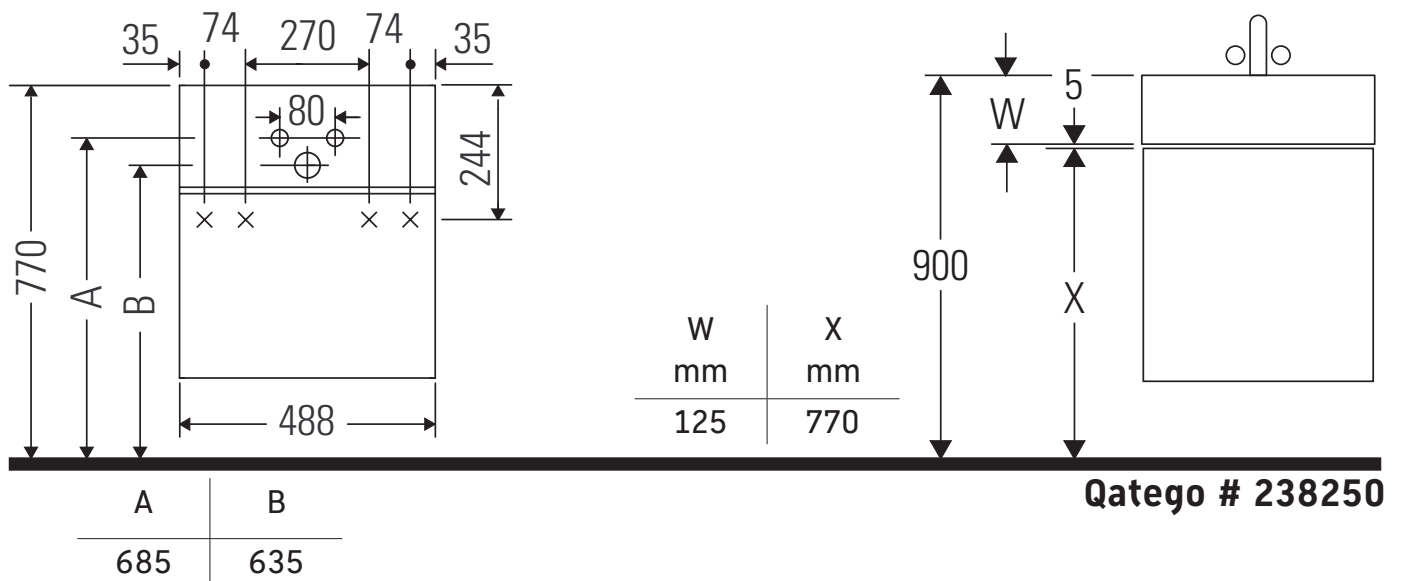

Qatego

QA 4077

Instrucciones de montaje

Indicaciones de uso

La serie de muebles de baño cumple las normas y directivas válidas en el momento de su entrega y se ha concebido para su uso en baños. Hay que evitar que se mojen directamente con agua, por ejemplo, durante la ducha.