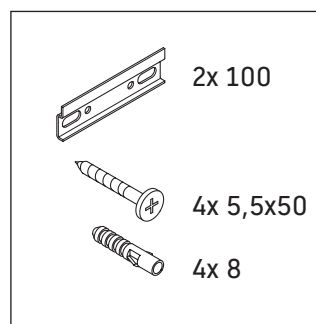

Qatego

QA 4077

Instrucciones de montaje

Indicaciones de uso

La serie de muebles de baño cumple las normas y directivas válidas en el momento de su entrega y se ha concebido para su uso en baños. Hay que evitar que se mojen directamente con agua, por ejemplo, durante la ducha.