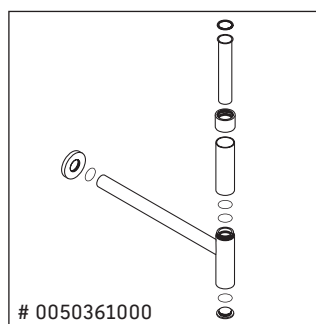

Qatego

QA 4691

Instrucciones de montaje

Indicaciones de uso

La serie de muebles de baño cumple las normas y directivas válidas en el momento de su entrega y se ha concebido para su uso en baños. Hay que evitar que se mojen directamente con agua, por ejemplo, durante la ducha.