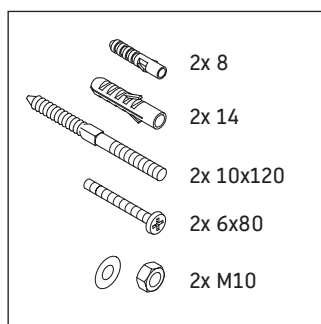

Qatego

QA 4691

Instrucciones de montaje

Indicaciones de uso

La serie de muebles de baño cumple las normas y directivas válidas en el momento de su entrega y se ha concebido para su uso en baños. Hay que evitar que se mojen directamente con agua, por ejemplo, durante la ducha.