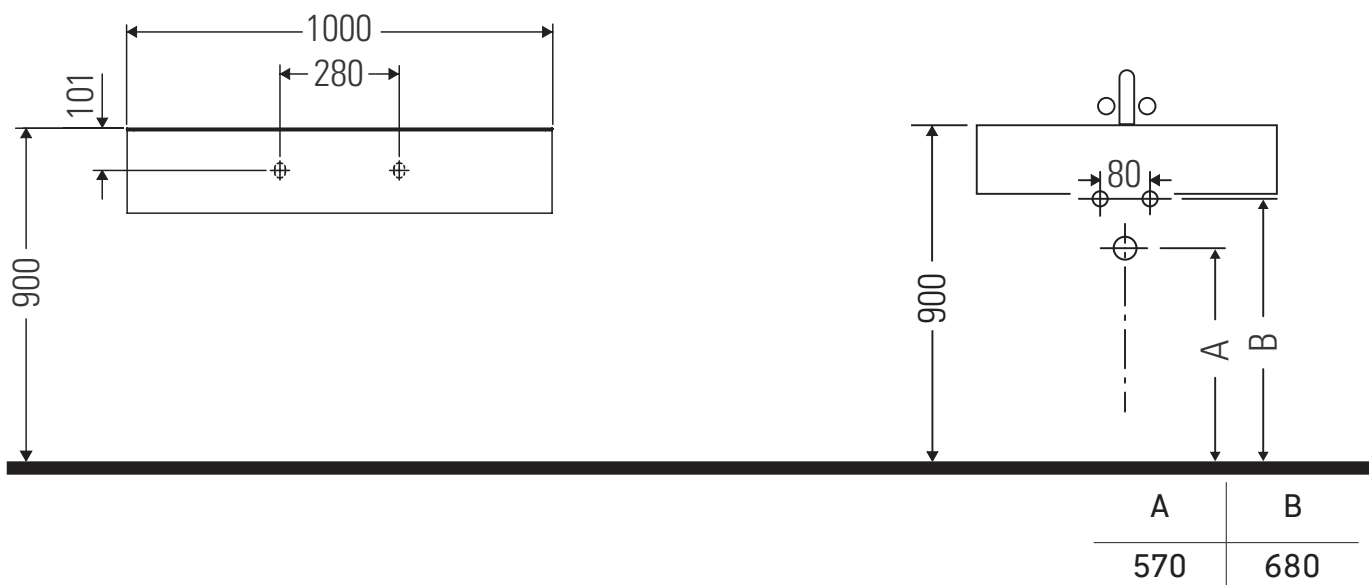

Qatego

QA 4691

Instrucciones de montaje

Indicaciones de uso

La serie de muebles de baño cumple las normas y directivas válidas en el momento de su entrega y se ha concebido para su uso en baños. Hay que evitar que se mojen directamente con agua, por ejemplo, durante la ducha.