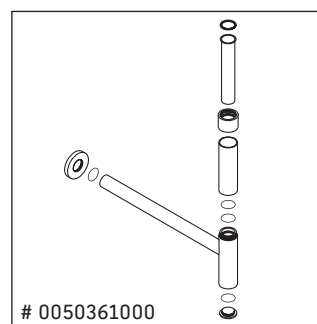

Qatego

QA 4692

Instrucciones de montaje

Indicaciones de uso

La serie de muebles de baño cumple las normas y directivas válidas en el momento de su entrega y se ha concebido para su uso en baños. Hay que evitar que se mojen directamente con agua, por ejemplo, durante la ducha.