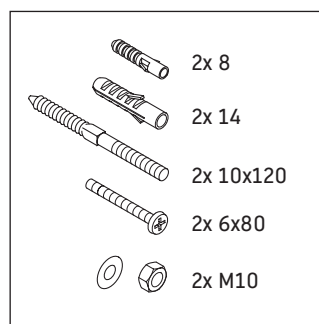

Qatego

QA 4692

Instrucciones de montaje

Indicaciones de uso

La serie de muebles de baño cumple las normas y directivas válidas en el momento de su entrega y se ha concebido para su uso en baños. Hay que evitar que se mojen directamente con agua, por ejemplo, durante la ducha.