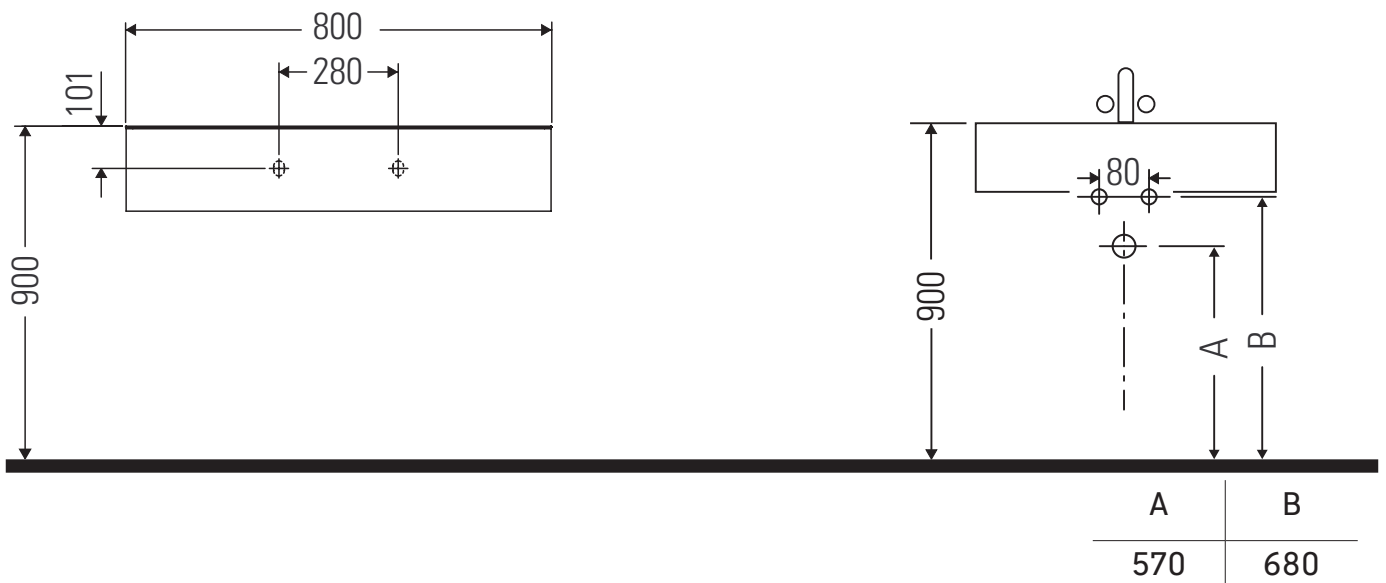

Qatego

QA 4692

Instrucciones de montaje

Indicaciones de uso

La serie de muebles de baño cumple las normas y directivas válidas en el momento de su entrega y se ha concebido para su uso en baños. Hay que evitar que se mojen directamente con agua, por ejemplo, durante la ducha.