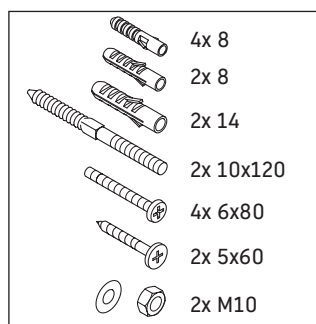

Qatego

QA 4730

Instrucciones de montaje

Indicaciones de uso

La serie de muebles de baño cumple las normas y directivas válidas en el momento de su entrega y se ha concebido para su uso en baños. Hay que evitar que se mojen directamente con agua, por ejemplo, durante la ducha.