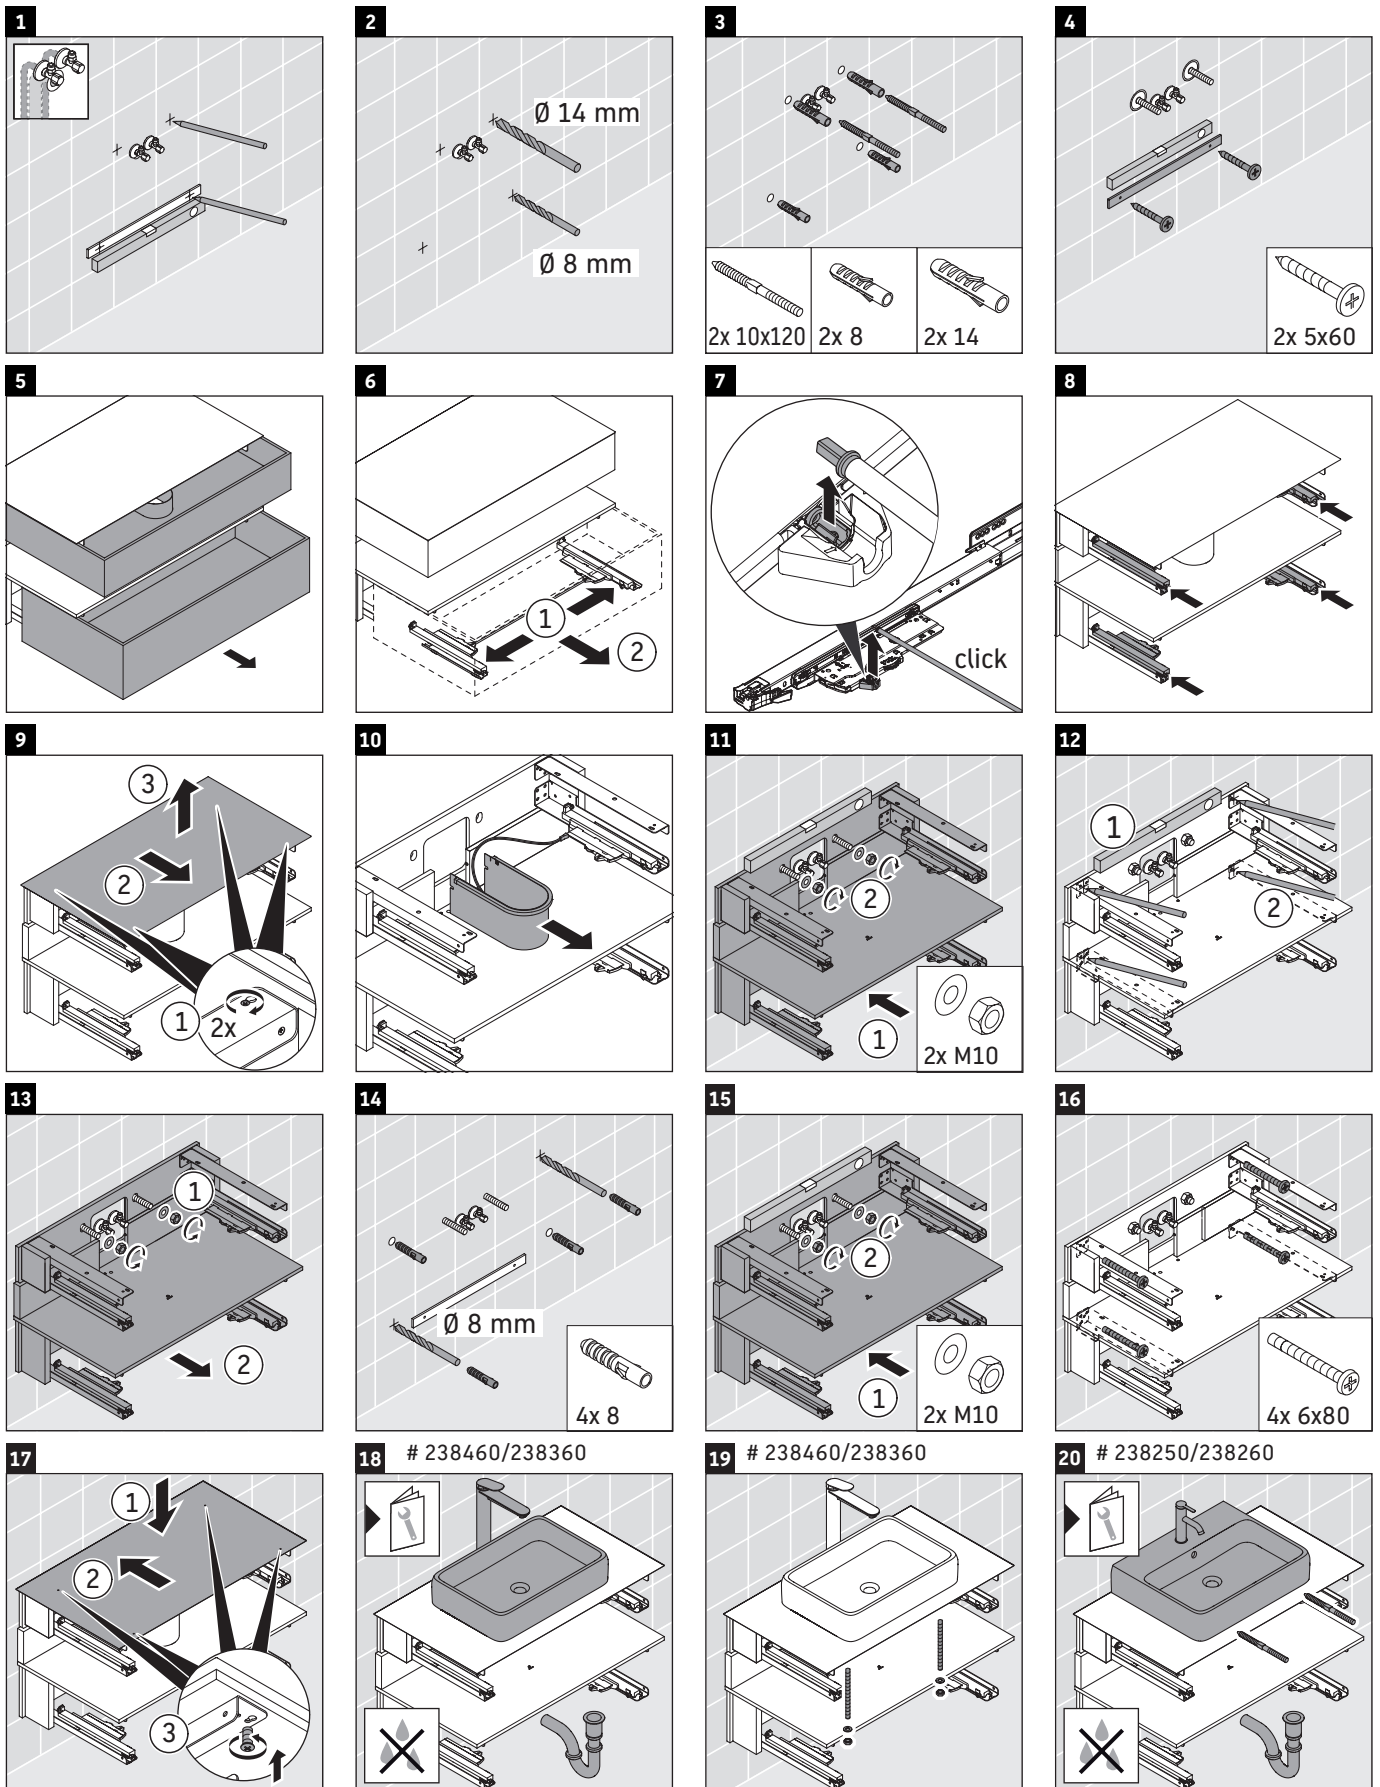

Qatego

QA 4730

Instrucciones de montaje

Indicaciones de uso

La serie de muebles de baño cumple las normas y directivas válidas en el momento de su entrega y se ha concebido para su uso en baños. Hay que evitar que se mojen directamente con agua, por ejemplo, durante la ducha.

Nos reservamos el derecho a efectuar mejoras técnicas y modificaciones de aspecto en los productos representados.

21 # 238250/238260

22

23

24

25

26

27

28

29

30

31

32

33