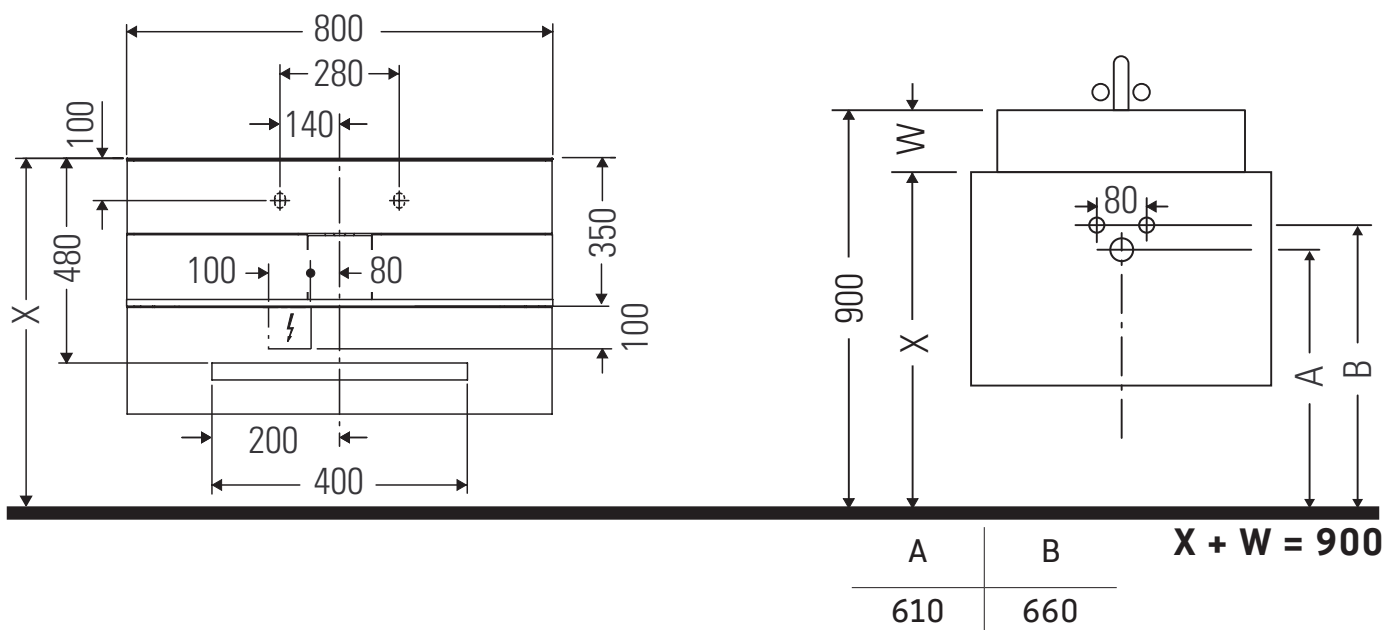

Qatego

QA 4730

Instrucciones de montaje

Indicaciones de uso

La serie de muebles de baño cumple las normas y directivas válidas en el momento de su entrega y se ha concebido para su uso en baños. Hay que evitar que se mojen directamente con agua, por ejemplo, durante la ducha.