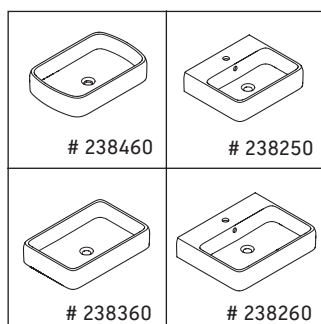

Qatego

QA 4730

Instrucciones de montaje

Indicaciones de uso

La serie de muebles de baño cumple las normas y directivas válidas en el momento de su entrega y se ha concebido para su uso en baños. Hay que evitar que se mojen directamente con agua, por ejemplo, durante la ducha.