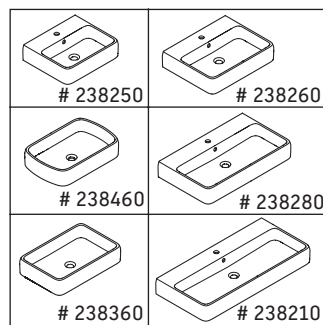

Qatego

QA 4732

Instrucciones de montaje

A	B	$X + W = 900$
610	660	

Indicaciones de uso

La serie de muebles de baño cumple las normas y directivas válidas en el momento de su entrega y se ha concebido para su uso en baños. Hay que evitar que se mojen directamente con agua, por ejemplo, durante la ducha.