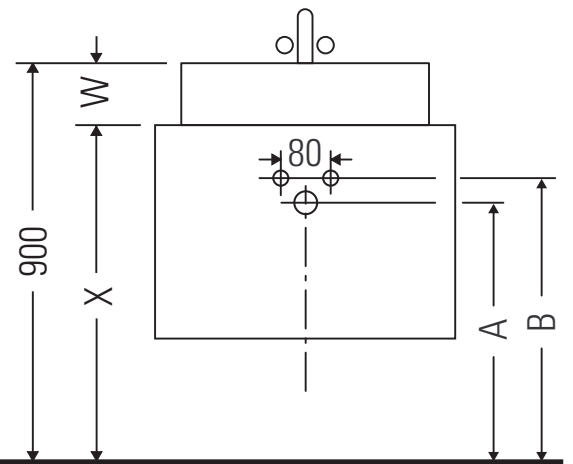

Qatego

QA 4732

Instrucciones de montaje

A	B	$X + W = 900$
610	660	

Indicaciones de uso

La serie de muebles de baño cumple las normas y directivas válidas en el momento de su entrega y se ha concebido para su uso en baños. Hay que evitar que se mojen directamente con agua, por ejemplo, durante la ducha.