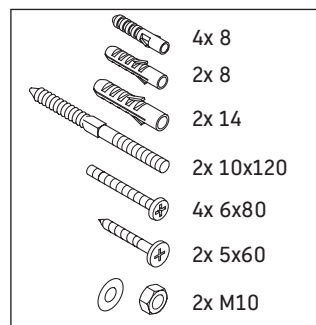

Qatego

QA 4732

Instrucciones de montaje

A	B	$X + W = 900$
610	660	

Indicaciones de uso

La serie de muebles de baño cumple las normas y directivas válidas en el momento de su entrega y se ha concebido para su uso en baños. Hay que evitar que se mojen directamente con agua, por ejemplo, durante la ducha.