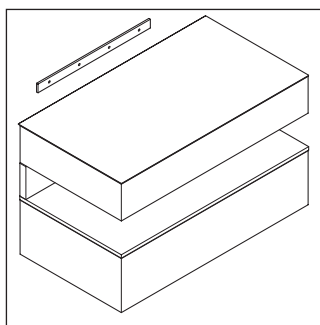

Qatego

QA 4732

Instrucciones de montaje

A	B	$X + W = 900$
610	660	

Indicaciones de uso

La serie de muebles de baño cumple las normas y directivas válidas en el momento de su entrega y se ha concebido para su uso en baños. Hay que evitar que se mojen directamente con agua, por ejemplo, durante la ducha.