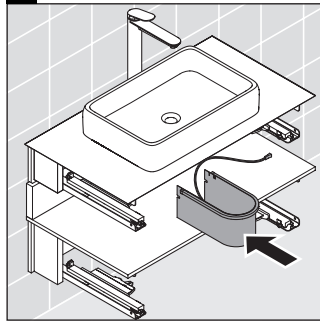

21 # 238250/238260/238280/238210

22

23

24

25

26

27

28

29

30

31

32

33