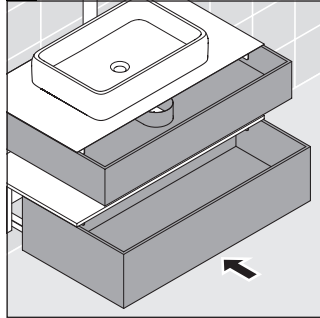

21 # 238250/238260/238280/238210

22

23

24

25

26

27

28

29

30

31

32

33