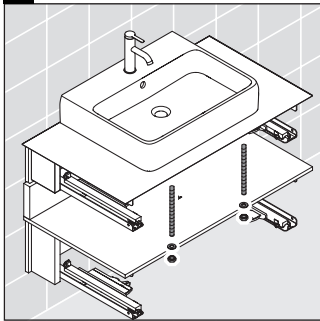

21 # 238250/238260/238280/238210