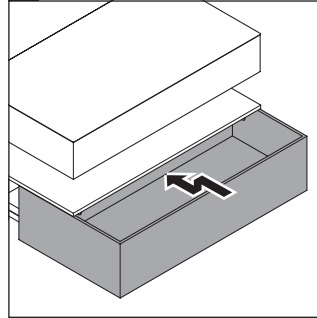

21 # 238250/238260/238280/238210

22

23

24

25

26

27

28

29

30

31

32

33