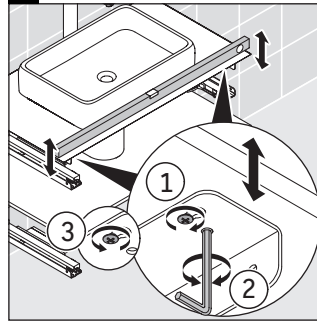

21 # 238250/238260/238280/238210

22

23

24

25

26

27

28

29

30

31

32

33