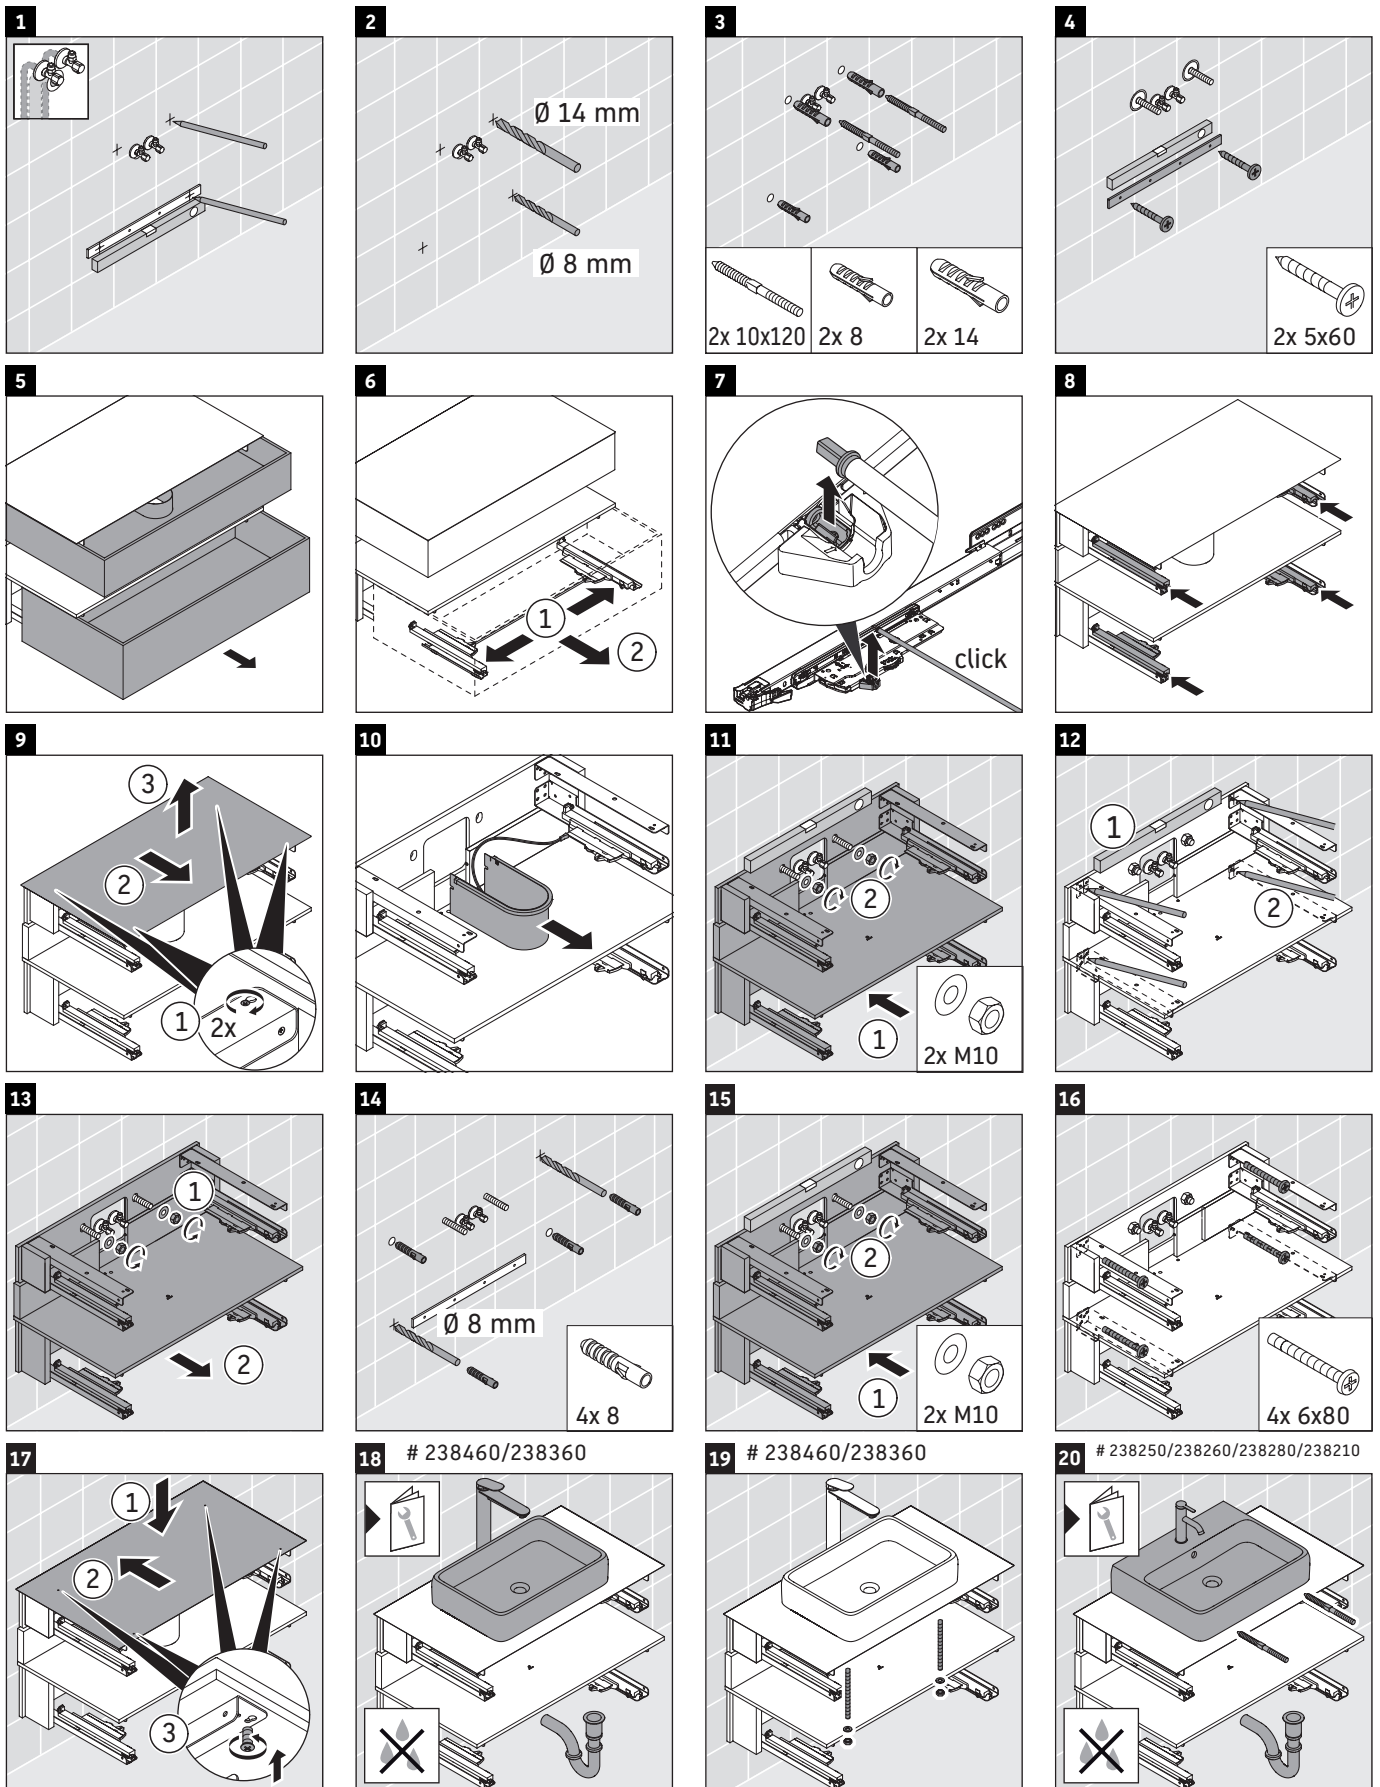

Qatego

QA 4732

Instrucciones de montaje

A	B	$X + W = 900$
610	660	

Indicaciones de uso

La serie de muebles de baño cumple las normas y directivas válidas en el momento de su entrega y se ha concebido para su uso en baños. Hay que evitar que se mojen directamente con agua, por ejemplo, durante la ducha.

Nos reservamos el derecho a efectuar mejoras técnicas y modificaciones de aspecto en los productos representados.

21 # 238250/238260/238280/238210

22

23

24

25

26

27

28

29

30

31

32

33