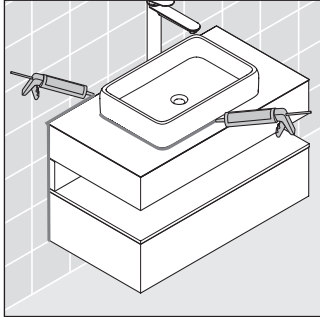

21 # 238250/238260/238280/238210

22

23

24

25

26

27

28

29

30

31

32

33