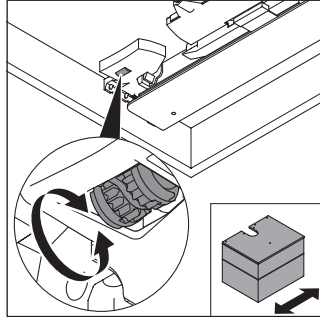

21 # 238250/238260/238280/238210

22

23

24

25

26

27

28

29

30

31

32

33