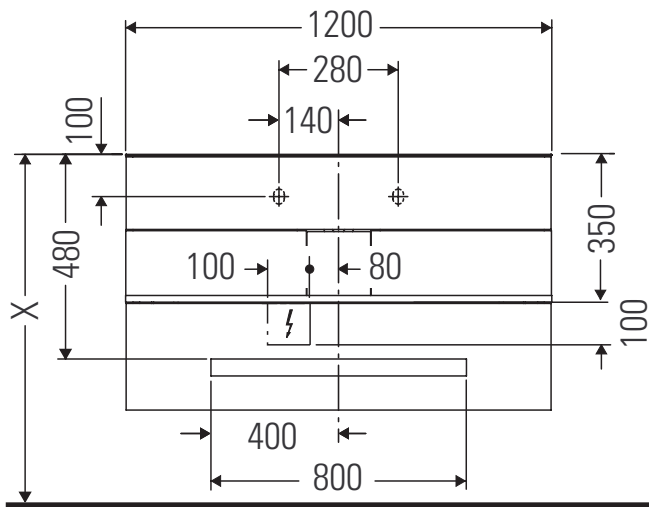

Qatego

QA 4732

Instrucciones de montaje

A	B	$X + W = 900$
610	660	

Indicaciones de uso

La serie de muebles de baño cumple las normas y directivas válidas en el momento de su entrega y se ha concebido para su uso en baños. Hay que evitar que se mojen directamente con agua, por ejemplo, durante la ducha.