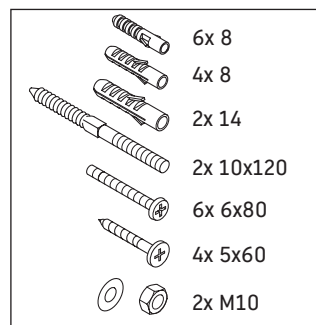

Qatego

QA 4777

Instrucciones de montaje

Indicaciones de uso

La serie de muebles de baño cumple las normas y directivas válidas en el momento de su entrega y se ha concebido para su uso en baños. Hay que evitar que se mojen directamente con agua, por ejemplo, durante la ducha.