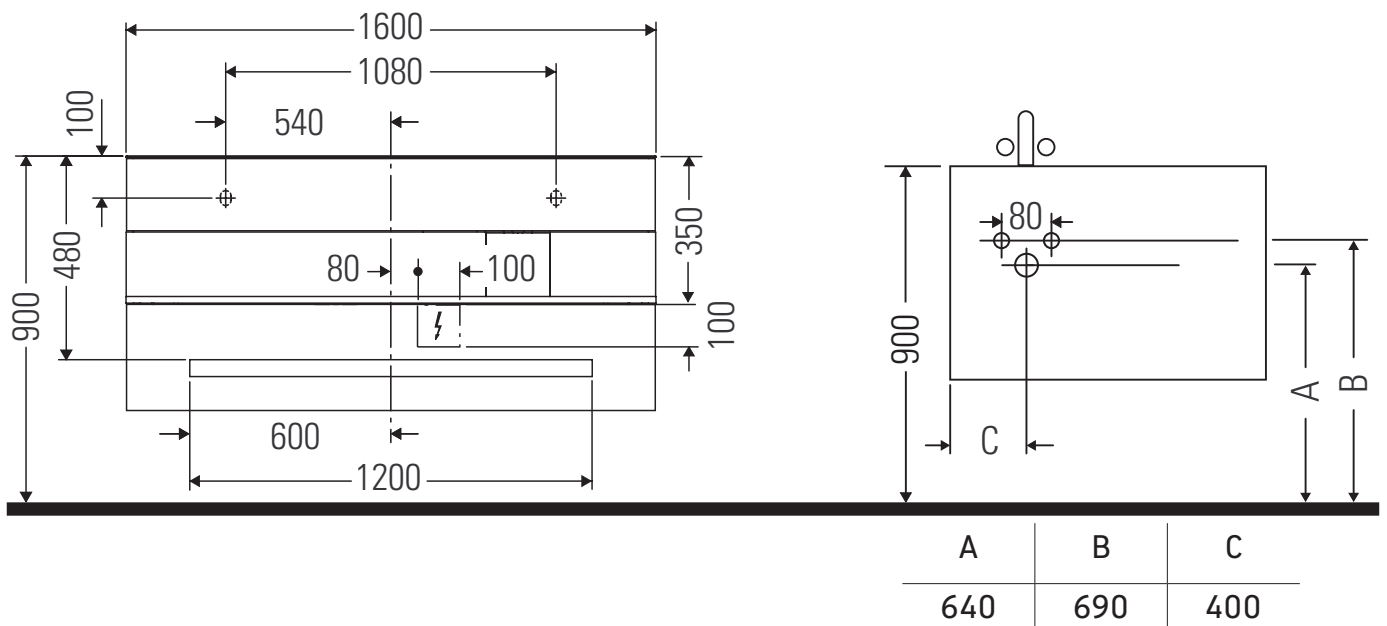

Qatego

QA 4796

Instrucciones de montaje

Indicaciones de uso

La serie de muebles de baño cumple las normas y directivas válidas en el momento de su entrega y se ha concebido para su uso en baños. Hay que evitar que se mojen directamente con agua, por ejemplo, durante la ducha.