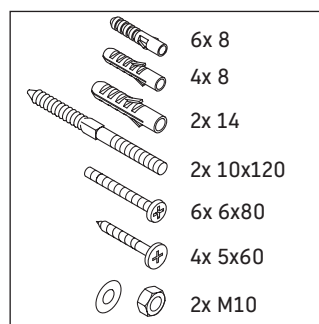

Qatego

QA 4796

Instrucciones de montaje

Indicaciones de uso

La serie de muebles de baño cumple las normas y directivas válidas en el momento de su entrega y se ha concebido para su uso en baños. Hay que evitar que se mojen directamente con agua, por ejemplo, durante la ducha.