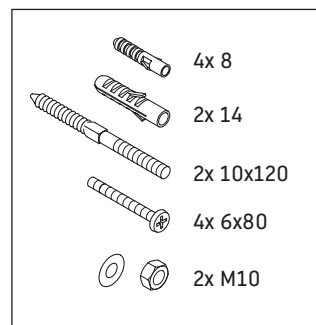

Qatego

QA 4805

Instrucciones de montaje

	A	B	C	$X + W = 900$
# 238460/238360	550	660	700	
# 238250/238260	570	680	700	

Indicaciones de uso

La serie de muebles de baño cumple las normas y directivas válidas en el momento de su entrega y se ha concebido para su uso en baños. Hay que evitar que se mojen directamente con agua, por ejemplo, durante la ducha.