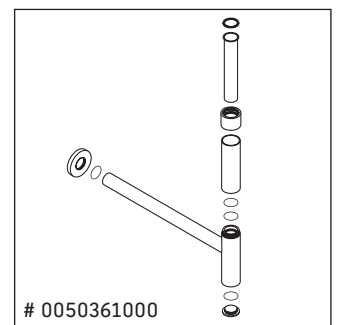

Qatego

QA 4805

Instrucciones de montaje

	A	B	C	$X + W = 900$
# 238460/238360	550	660	700	
# 238250/238260	570	680	700	

Indicaciones de uso

La serie de muebles de baño cumple las normas y directivas válidas en el momento de su entrega y se ha concebido para su uso en baños. Hay que evitar que se mojen directamente con agua, por ejemplo, durante la ducha.