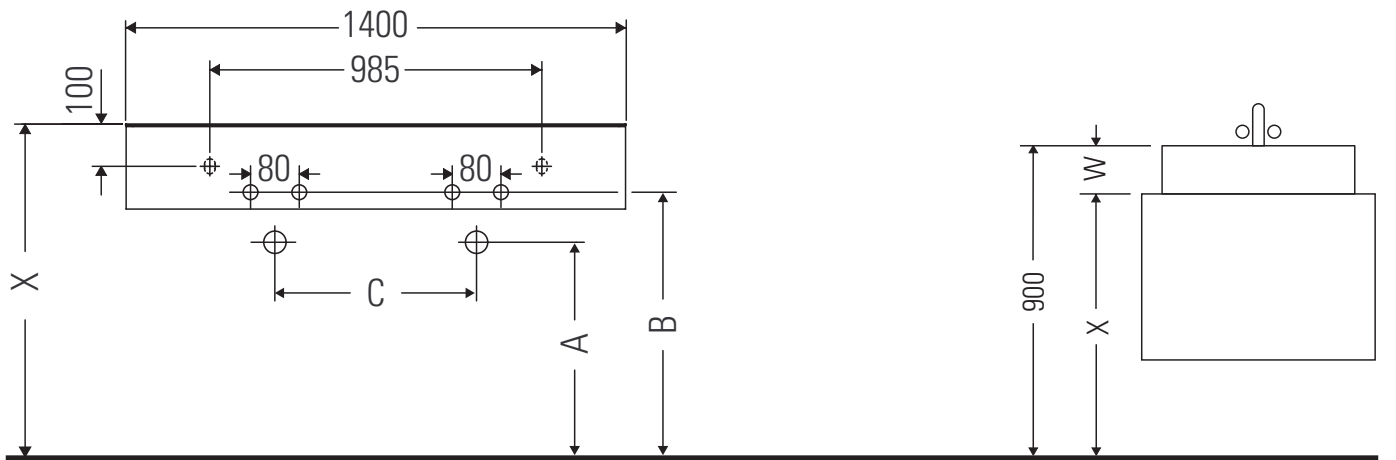

Qatego

QA 4805

Instrucciones de montaje

	A	B	C	$X + W = 900$
# 238460/238360	550	660	700	
# 238250/238260	570	680	700	

Indicaciones de uso

La serie de muebles de baño cumple las normas y directivas válidas en el momento de su entrega y se ha concebido para su uso en baños. Hay que evitar que se mojen directamente con agua, por ejemplo, durante la ducha.