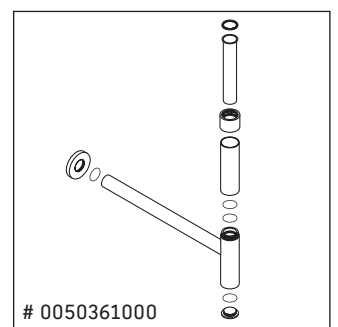

Qatego

QA 4806

Instrucciones de montaje

	A	B	C	$X + W = 900$
# 238460/238360	550	660	400	
# 238250/238260	570	680	400	

Indicaciones de uso

La serie de muebles de baño cumple las normas y directivas válidas en el momento de su entrega y se ha concebido para su uso en baños. Hay que evitar que se mojen directamente con agua, por ejemplo, durante la ducha.