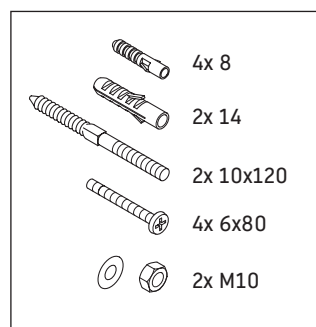

Qatego

QA 4806

Instrucciones de montaje

	A	B	C	$X + W = 900$
# 238460/238360	550	660	400	
# 238250/238260	570	680	400	

Indicaciones de uso

La serie de muebles de baño cumple las normas y directivas válidas en el momento de su entrega y se ha concebido para su uso en baños. Hay que evitar que se mojen directamente con agua, por ejemplo, durante la ducha.