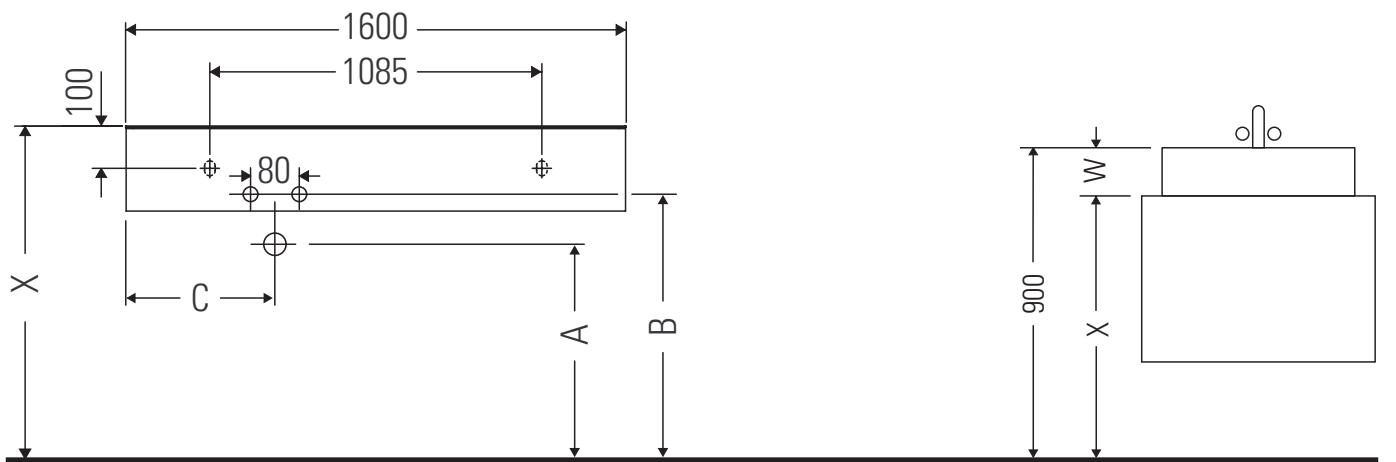

Qatego

QA 4806

Instrucciones de montaje

	A	B	C	$X + W = 900$
# 238460/238360	550	660	400	
# 238250/238260	570	680	400	

Indicaciones de uso

La serie de muebles de baño cumple las normas y directivas válidas en el momento de su entrega y se ha concebido para su uso en baños. Hay que evitar que se mojen directamente con agua, por ejemplo, durante la ducha.