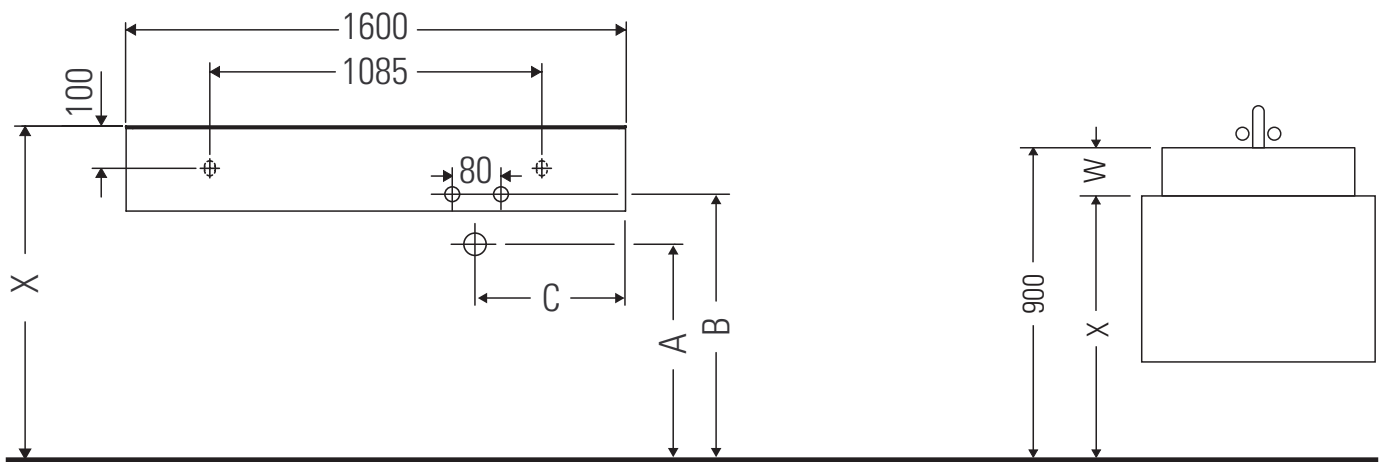

Qatego

QA 4807

Instrucciones de montaje

	A	B	C	$X + W = 900$
# 238460/238360	550	660	400	
# 238250/238260	570	680	400	

Indicaciones de uso

La serie de muebles de baño cumple las normas y directivas válidas en el momento de su entrega y se ha concebido para su uso en baños. Hay que evitar que se mojen directamente con agua, por ejemplo, durante la ducha.