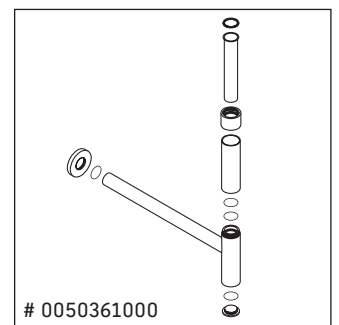

Qatego

QA 4807

Instrucciones de montaje

	A	B	C	$X + W = 900$
# 238460/238360	550	660	400	
# 238250/238260	570	680	400	

Indicaciones de uso

La serie de muebles de baño cumple las normas y directivas válidas en el momento de su entrega y se ha concebido para su uso en baños. Hay que evitar que se mojen directamente con agua, por ejemplo, durante la ducha.