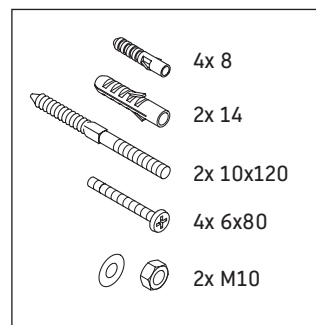

Qatego

QA 4807

Instrucciones de montaje

	A	B	C	$X + W = 900$
# 238460/238360	550	660	400	
# 238250/238260	570	680	400	

Indicaciones de uso

La serie de muebles de baño cumple las normas y directivas válidas en el momento de su entrega y se ha concebido para su uso en baños. Hay que evitar que se mojen directamente con agua, por ejemplo, durante la ducha.