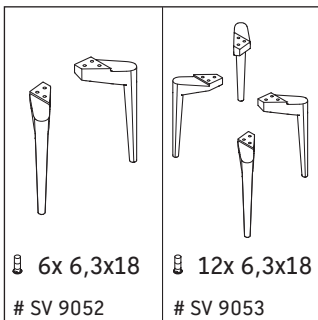

Sivida

SV 4654

Instrucciones de montaje

Sivida # 265004

Indicaciones de uso

La serie de muebles de baño cumple las normas y directivas válidas en el momento de su entrega y se ha concebido para su uso en baños. Hay que evitar que se mojen directamente con agua, por ejemplo, durante la ducha.