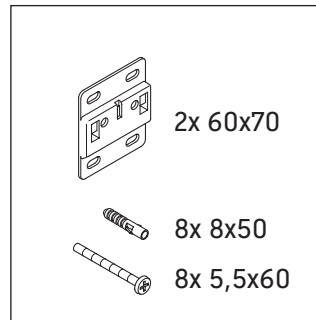

Sivida

SV 4654

Instrucciones de montaje

Sivida # 265004

Indicaciones de uso

La serie de muebles de baño cumple las normas y directivas válidas en el momento de su entrega y se ha concebido para su uso en baños. Hay que evitar que se mojen directamente con agua, por ejemplo, durante la ducha.