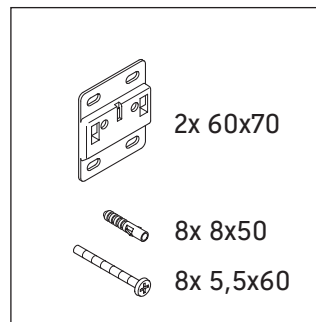

Sivida

SV 4653

Instrucciones de montaje

Sivida # 265003

Indicaciones de uso

La serie de muebles de baño cumple las normas y directivas válidas en el momento de su entrega y se ha concebido para su uso en baños. Hay que evitar que se mojen directamente con agua, por ejemplo, durante la ducha.