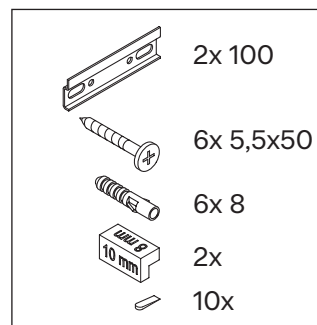

Balcoon

BA 4723

Instrucciones de montaje

Indicaciones de uso

La serie de muebles de baño cumple las normas y directivas válidas en el momento de su entrega y se ha concebido para su uso en baños. Hay que evitar que se mojen directamente con agua, por ejemplo, durante la ducha.